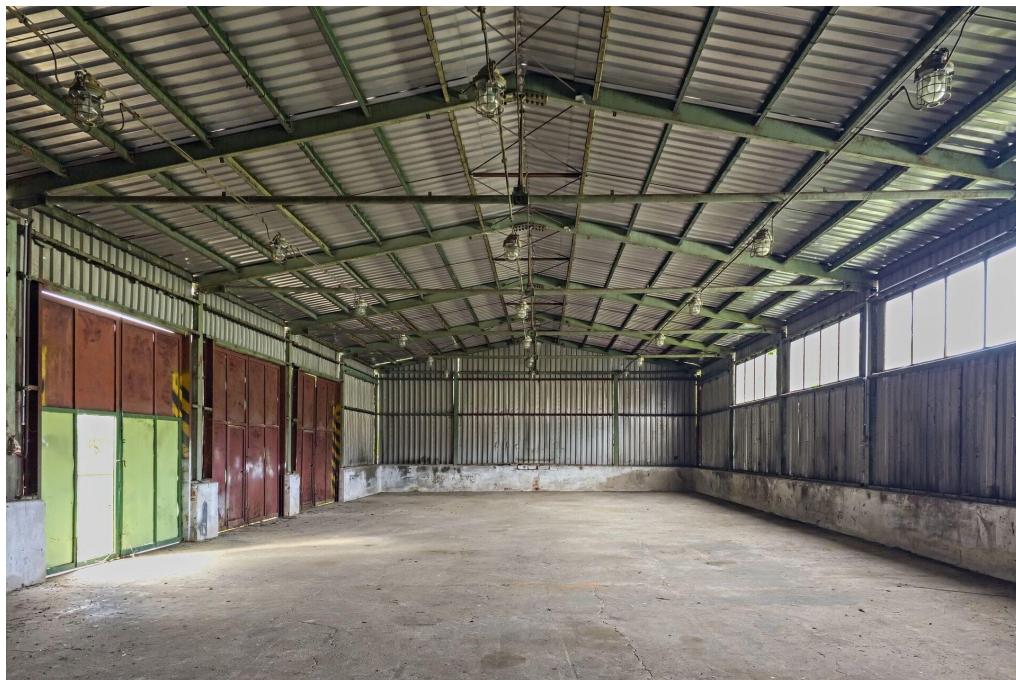

Skladová hala o ploše 305 m²

51735, Lično

15 000 Kč

za měsíc

+ DPH a úhrady za
spotřebované energie

Vyřizuje

Ing. Pavel Budina

Tel.: 774 133 244

GSM: 777 133 244

E-mail: info@genera.cz

Druh objektu: montovaná

Druh prostor: Skladovací

Stav objektu: velmi dobrý

Energetická náročnost: G - Mimořádně
nehospodárná

POPIS NEMOVITOSTI: V obci Lično, v okrese Rychnov nad Kněžnou pronajmeme samostatnou ocelovou skladovou halu.

Hala je montovaná, ocelová, nezateplená, opláštěná trapézovým plechem, do cca 1 m výšky vyzděná. Podlahová plocha je 305 m², vnitřní rozměry haly jsou 26,5 x 11,5 m (výška pod vazník 4,45 m). Vstup do haly je 4 vraty z boku (rozměry vrat 3,6 x 3,6 m).

Areál je oplocený, leží na severním okraji obce Lično a je přístupný i pro kamiony.

Nabízíme možnost pronájmu dalších objektů a zpevněných ploch v tomto areálu.