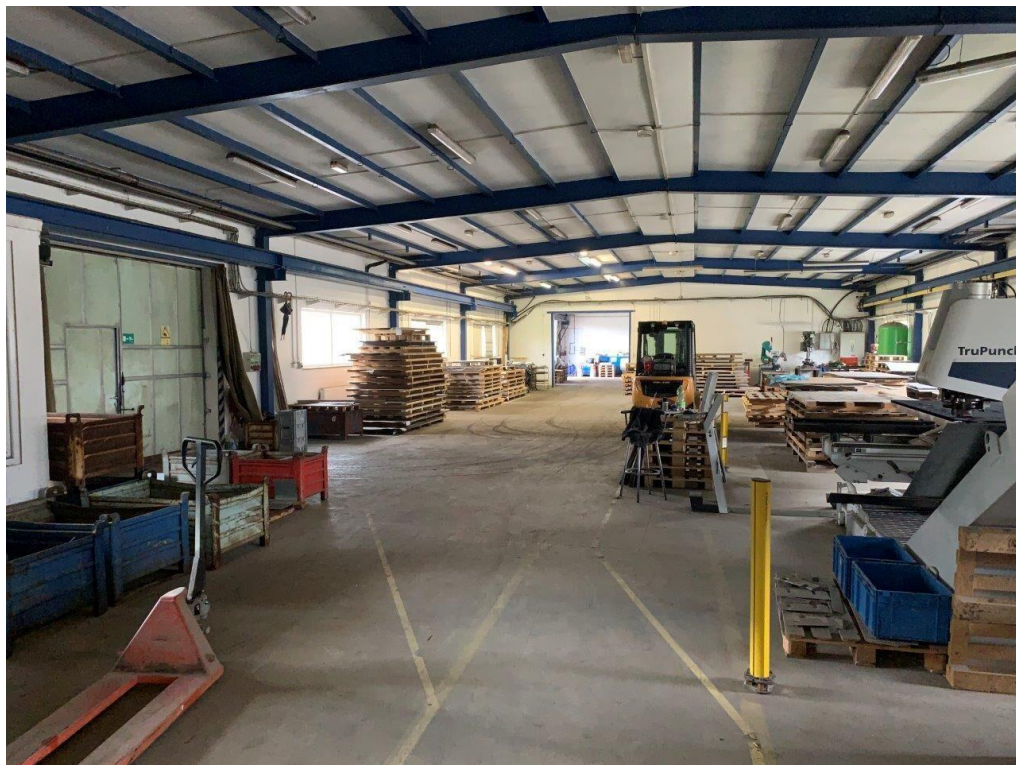

## Výrobně-skladovací hala o vnitřní ploše 1.248 m<sup>2</sup>

U Tonasa, 40331, Ústí nad Labem-Neštětice, Ústí nad Labem

**POPIS NEMOVITOSTI:** Pronajmeme přízemní skladovou či výrobní halu (interní označení č. 485) o celkové ploše 1.248 m<sup>2</sup>, která se nachází v průmyslovém areálu TONASO.

Ve výrobní hale se nachází 3x mostový jeřáb nosnost 3.200 kg a 1x mostový jeřáb nosnost 5.000 kg. V budově jsou k dispozici kanceláře se sociálním zázemím.

Dále nabízíme možnost pronájmu venkovní zpevněné plochy přímo u haly, případně pronájem dalších výrobních a

skladových hal v areálu.