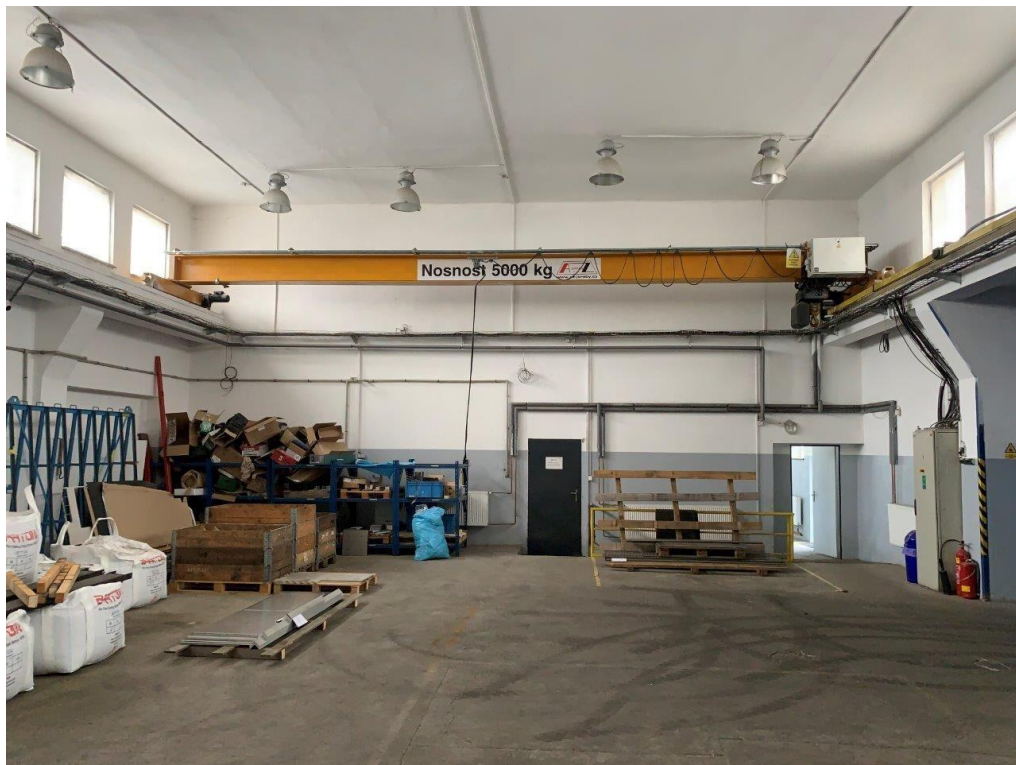

Výrobně-skladovací hala o vnitřní ploše 1.248 m²

U Tonasa, 40331, Ústí nad Labem-Neštětice, Ústí nad Labem

Neuvedeno

za m²/měsíc

Orientační cenu pro jednání sdělíme na vyžádání.

Vyřizuje

Ing. Pavel Budina

Tel.: 774 133 244

GSM: 777 133 244

E-mail: info@genera.cz

Druh objektu:	skeletová	Stav objektu:	velmi dobrý
Druh prostor:	Výrobní	Elektrina:	Elektro - 230 V; Elektro - 400 V
Voda:	Vodovod	Plyn:	Plynovod
Odpad:	Kanalizace	Energetická náročnost:	G - Mimořádně ne hospodárná

POPIS NEMOVITOSTI: Pronajmeme přízemní skladovou či výrobní halu (interní označení č. 485) o celkové ploše 1.248 m², která se nachází v průmyslovém areálu TONASO.

Ve výrobní hale se nachází 3x mostový jeřáb nosnost 3.200 kg a 1x mostový jeřáb nosnost 5.000 kg. V budově jsou k dispozici kanceláře se sociálním zázemím.

Zavedené energie: plyn, elektřina, voda, kanalizace + připojení k internetu (optická síť).

Prostor je součástí uzavřeného střeženého areálu.

Všechny prostory jsou vyklizené a volné k okamžitému nastěhování od 1.1.2026.