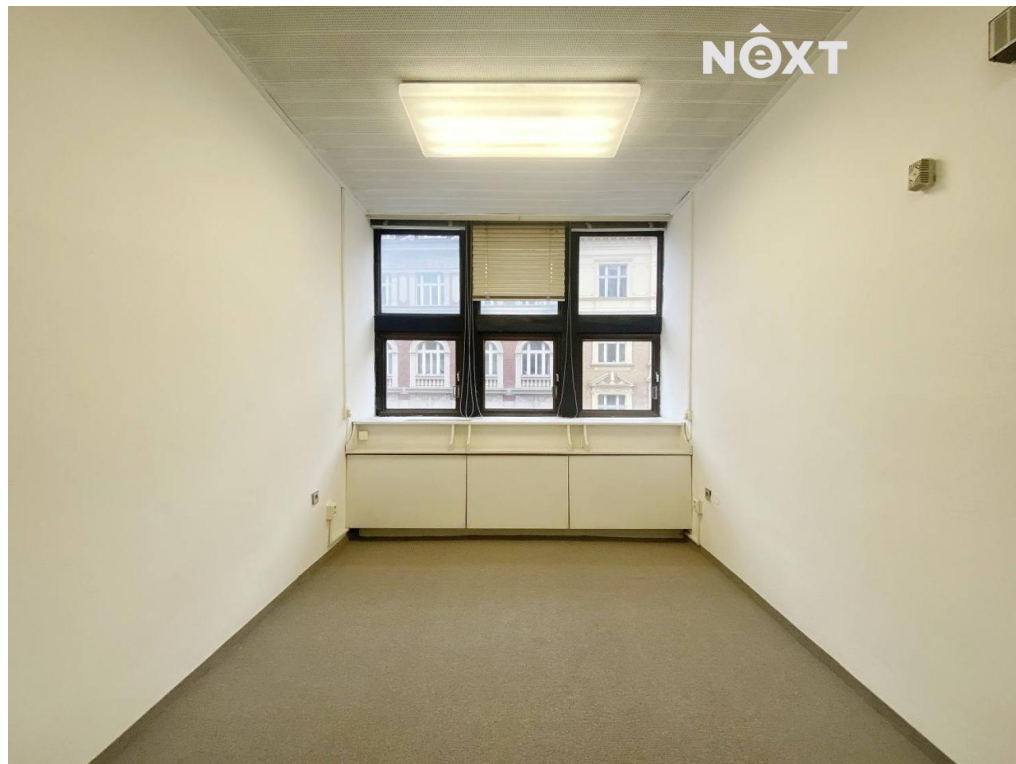

Pronájem komerční Kanceláře, 16m²

Na Moráni, 12800, Praha 2, Praha

6 693 Kč
za měsíc

K ceně se připočítávají zálohy na veškeré služby a energie ve výši 3.192 Kč /měsíc.

Vyřizuje

Kristýna Petržilová

Tel.: 800 700 099

GSM: +420 725 173 088

E-mail:

info@nextreality.cz

Plocha kanceláři: 16 m²

Stav objektu: velmi dobrý

Energetická náročnost: G - Mimořádně nehospodárná

Druh objektu: skeletová

Druh prostor: Kanceláře

POPIS NEMOVITOSTI: Nabízíme Vám k pronájmu hezkou kancelář o ploše cca 16 m². Kancelář je umístěna ve 2. patře administrativní budovy s výtahem u Palackého náměstí, v ulici Na Moráni, na Praze 2.

Bez provize RK.

Centrální recepce s bezbariérovým vstupem do budovy a nepřetržitá bezpečnostní služba. Na patře jsou společné toalety a vybavená kuchyňka.

Skvělá dostupnost do centra města. Stanice metra i tramvaje se nachází přímo před budovou - Karlovo náměstí.

Doporučuji prohlídku. K dispozici ihned. Pro komunikaci uvádějte evidenční číslo zakázky N116480.