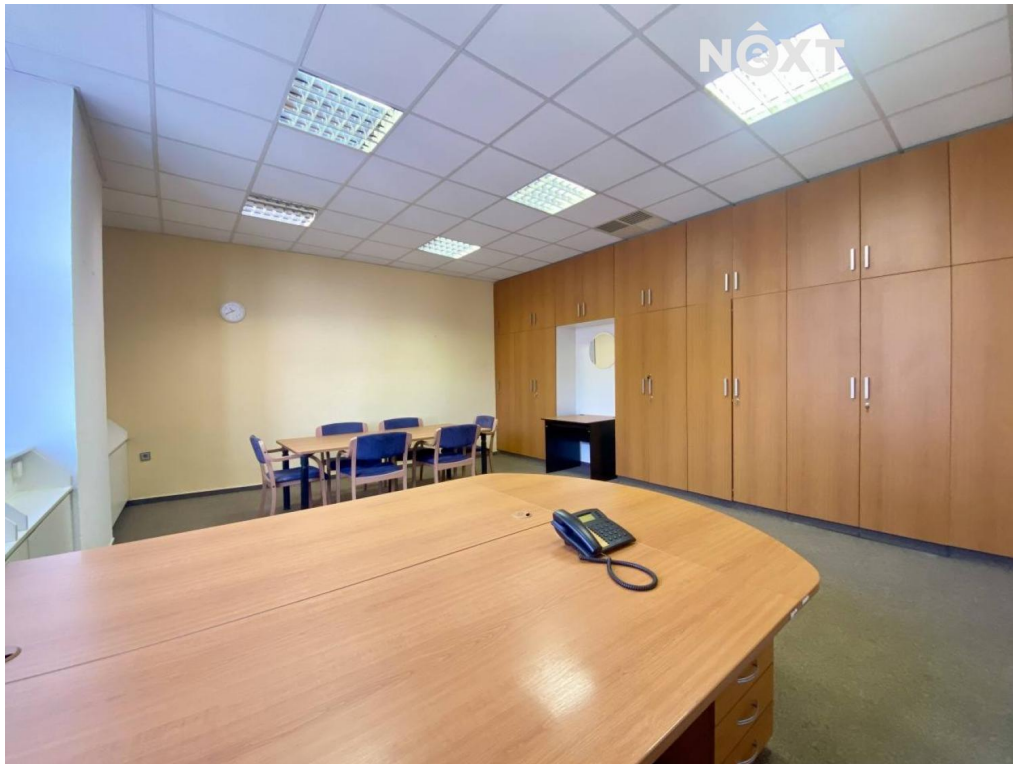

Pronájem komerční Kanceláře, 61

Na Moráni, 12800, Praha 2, Praha

21 116 Kč
za měsíc

cena za nájemné je uvedena bez DPH. K ceně se připočítávají zálohy na veškeré služby a energie ve výši 200 Kč/m2/měsíc.

Vyřizuje

Kristýna Petržilová

Tel.: 800 700 099

GSM: +420 725 173 088

E-mail:

info@nextreality.cz

Plocha kanceláří: 61 m²

Stav objektu: dobrý

Energetická náročnost: G - Mimořádně nehospodárná

Druh objektu: skeletová

Druh prostor: Kanceláře

POPIS NEMOVITOSTI: Nabízíme Vám k pronájmu klimatizované kanceláře o ploše cca 61 m². Kanceláře jsou umístěny ve 3. patře administrativní budovy s výtahem u Palackého náměstí, v ulici Na Moráni, na Praze 2.

Bez provize RK.

Prostory jsou řešeny jako dvě kanceláře, z toho jedna je průchozí. Kanceláře se pronajímají částečně zařízené.

Centrální recepce s bezbariérovým vstupem do budovy a nepřetržitá bezpečnostní služba.

Na patře jsou společné toalety a vybavená kuchyňka.

Skvělá dostupnost do centra města. Stanice metra i tramvaje se nachází přímo před budovou - Karlovo náměstí.

Doporučuji prohlídku. K dispozici ihned. Pro komunikaci uvádějte evidenční číslo zakázky N116478.