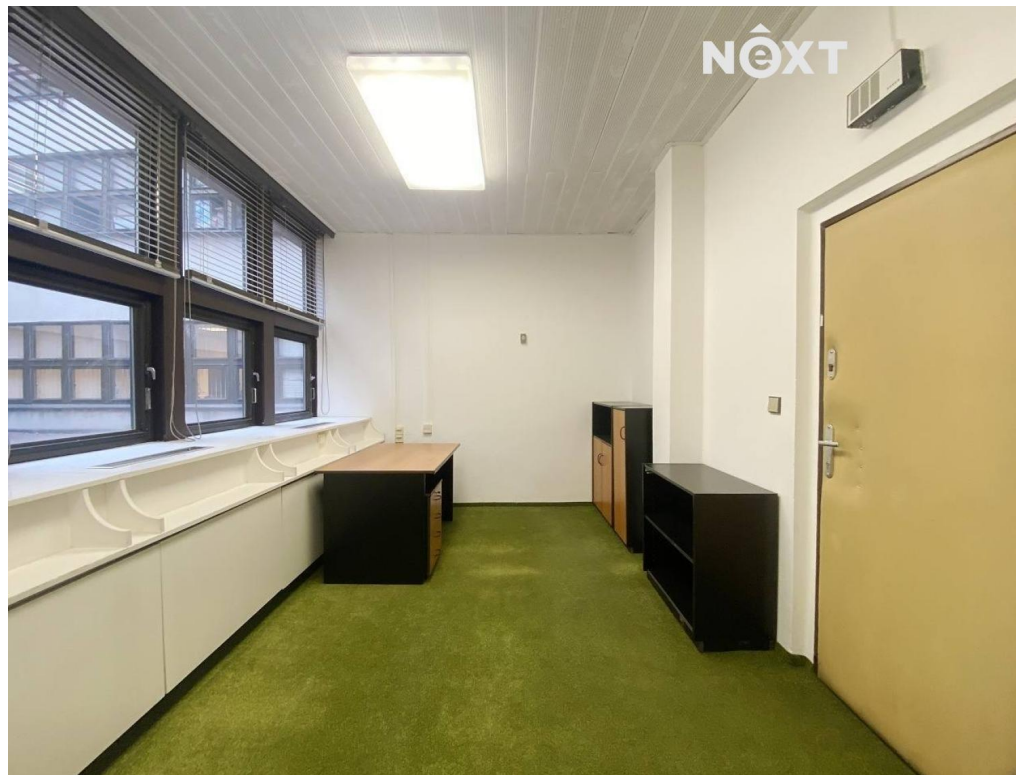

Pronájem komerční Kanceláře, 16m²

Na Moráni, 12800, Praha 2, Praha

5 635 Kč
za měsíc

K ceně se připočítávají zálohy na veškeré služby a energie ve výši 3.248 Kč /měsíc.

Vyřizuje

Kristýna Petržilová

Tel.: 800 700 099

GSM: +420 725 173 088

E-mail:

info@nextreality.cz

Plocha kanceláři: 16 m²

Stav objektu: velmi dobrý

Energetická náročnost: G - Mimořádně nevhodná

Druh objektu: skeletová

Druh prostor: Kanceláře

POPIS NEMOVITOSTI: Nabízíme Vám k pronájmu hezkou kancelář o ploše cca 16 m². Kancelář je umístěna ve 3. patře administrativní budovy s výtahem u Palackého náměstí, v ulici Na Moráni, na Praze 2.

Bez provize RK.

U této kanceláře jsou fotografie pouze ilustrativní, v kanceláři není nábytek.

Centrální recepce s bezbariérovým vstupem do budovy a nepřetržitá bezpečnostní služba. Na patře jsou společné toalety a vybavená kuchyňka.

Skvělá dostupnost do centra města. Stanice metra i tramvaje se nachází přímo před budovou - Karlovo náměstí.

Doporučuji prohlídku. K dispozici ihned. Pro komunikaci uvádějte evidenční číslo zakázky N116484.