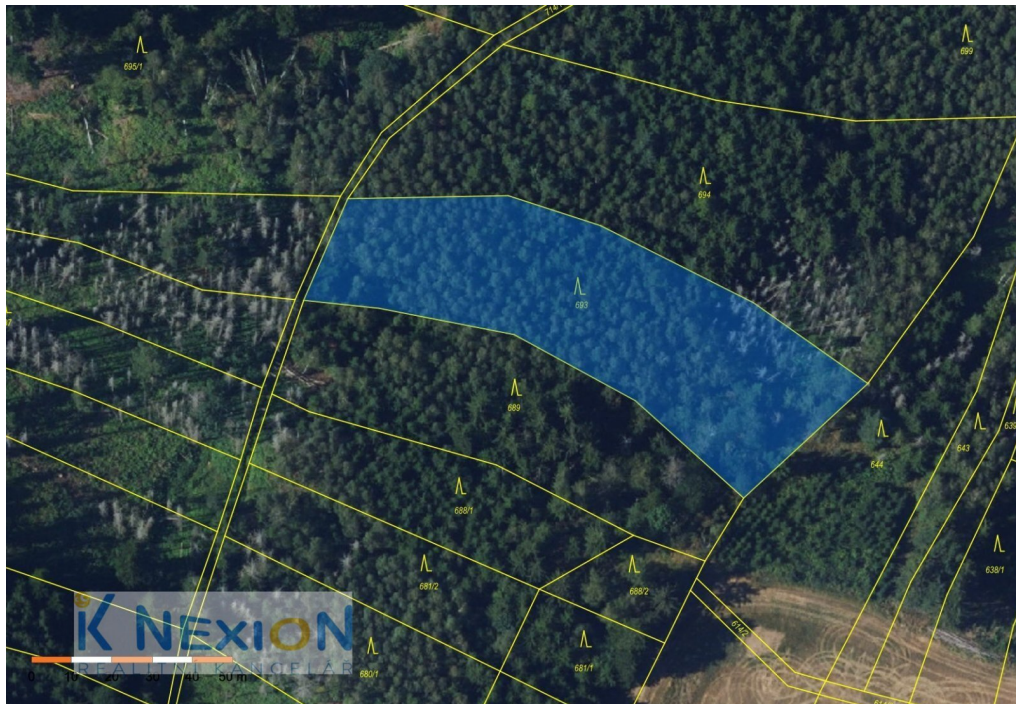

Prodej lesního pozemku 4.384 m², Vratislávka, Brno-venkov

Vratislávka

25 Kč
za m²

Vyřizuje

Ivo Hrstka

Tel.: 776 868 876

GSM: +420776868876

E-mail:

iknexion@seznam.cz

Celková plocha: 4 384 m²

Druh pozemku: les

Umístění objektu: samota

POPIS NEMOVITOSTI: V exkluzivním zastoupení majitele nabízíme k prodeji lesní pozemek v katastrálním území obce Vratislávka, okr. Brno-venkov. Pozemek má celkovou výměru 4.384 m² a je přístupný přes lesní cestu na pozemku p.č. 714/1.