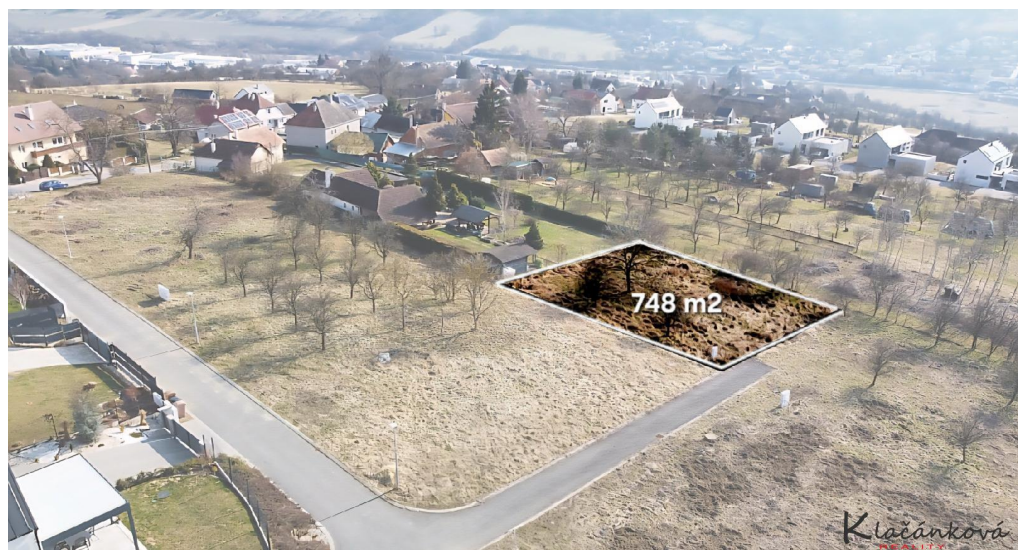

Prodej - Pozemky

číslo zakázky: 771

Prodej pozemku - stavební 748m² Zlín-Přiluky

Horní dědina, 76001, Zlín

6 000 000 Kč
za nemovitost

Vyřizuje

Klačánková Dana

Tel.: +420 603982535

GSM: +420 603982535

E-mail:

klacanek.d@seznam.cz

Celková plocha: 748 m²

Druh pozemku: pro bydlení

POPIS NEMOVITOSTI: Nabízíme k prodeji pozemek - stavební parcelu o celkové rozloze 748m². Uliční šíře 26m. Jedná se o prosluněný pozemek s orientací J/Z strany. IS- na hranici pozemku /voda, kanalizace, elektrika, plyn/. Vybudovaná asfaltová příjezdová komunikace. Každý z vlastníků parcel, má i svůj podíl na příjezdové cestě. Dle ÚP možno výstavba RD 2NP, sedlová i rovná střecha. Bydlení v klidné části města s nezapomenutelným výhledem na město ZLÍN. Nově vznikající ulice s omezeným počtem domů, ulice neprůjezdná.