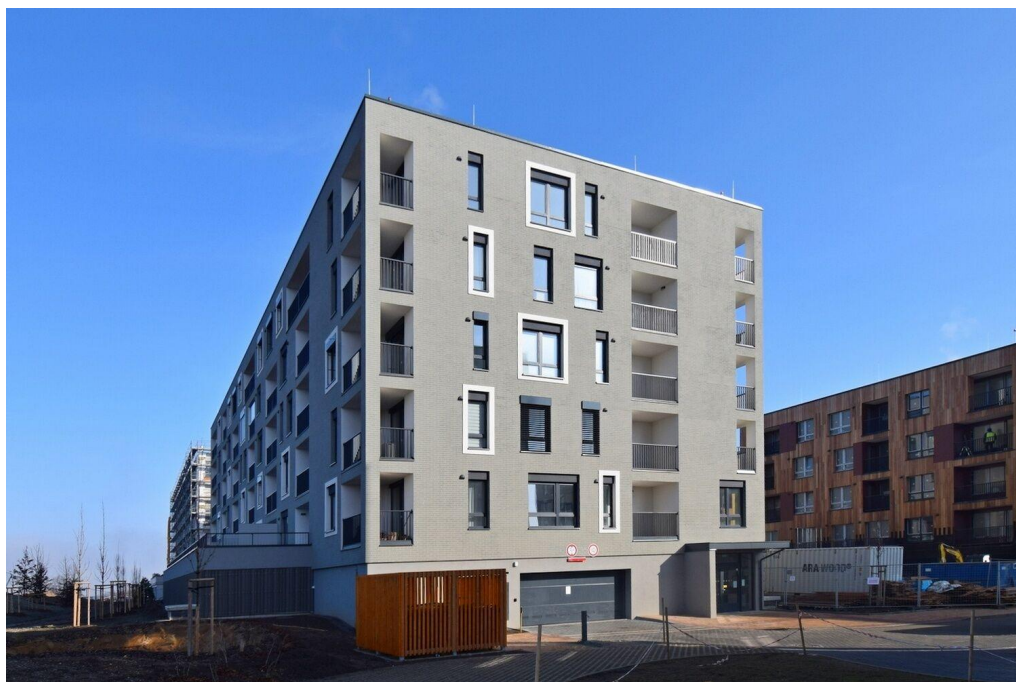

Zcela nový 1+kk s balkonem, 38 m², Praha 6 - Ruzyně

Stočesova, 16100, Praha 6, Praha

Prodáno

Vyřizuje

Jan Schicker

Tel.: 222 253 727

GSM: 603 279 262

E-mail:

schicker@zitareality.cz

Bezbariérový byt:	ano	Dispozice bytu:	1+kk
Podlaží v domě:	2	Počet podlaží v domě:	6
Celková podlahová plocha:	38 m ²	Druh objektu:	cihlová
Stav objektu:	velmi dobrý	Vlastnictví:	družstevní
Balkón:	4 m ²	Umístění objektu:	okraj obce
Doprava:	dálnice; silnice; MHD	Elektřina:	Elektro - 230 V
Voda:	Vodovod	Telekomunikace:	Internet
Topení:	Ústřední - dálkové	Odpad:	Kanalizace
Ostatní rozvody:	Kabelová televize	Energetická náročnost:	B - Velmi úsporná

POPIS NEMOVITOSTI: Velmi hezký, ještě nebydlený byt se zastřešeným balkonem na konečné tramvaje s výborným dopravním spojením na Pražský okruh i letiště Václava Havla. Interiér bytu je vybaven moderní kuchyní se všemi spotřebiči a šatní skříní v předsíni. Koupelná se sprchovým koutem je společná s WC. Byt disponuje prostornou komorou. V bezprostřední blízkosti domu je zastávka tramvaje s výborným spojením na metro A Nádraží Veleslavín a nedaleko také vyhledávaný Přírodní park Šárka. K nastěhování ihned.