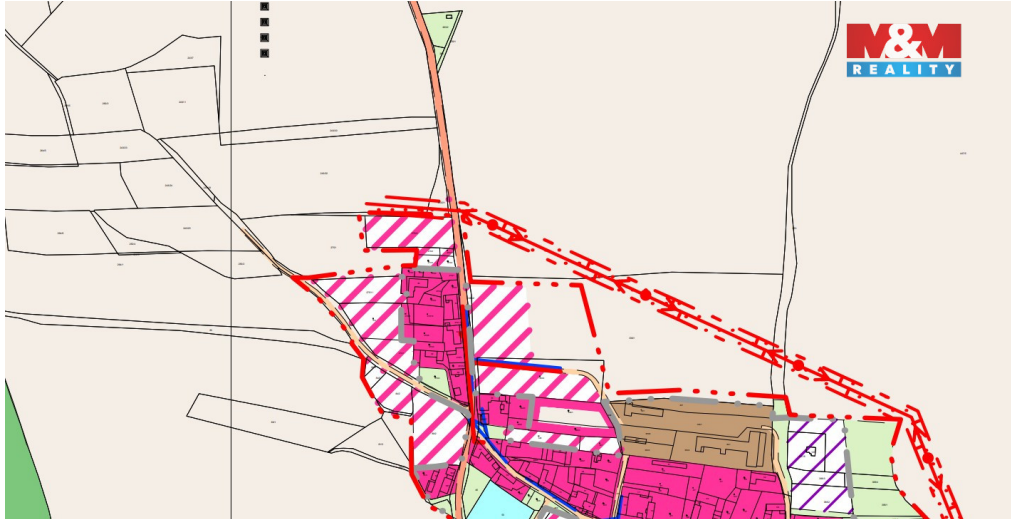

Prodej pozemku, 801 m², Albrechtice nad Vltavou

39701, Albrechtice nad Vltavou

880 000 Kč

za nemovitost

V případě více zájemců může RK využít pro výběr kupujícího formu aukce.

Vyřizuje

Chlanda Petr

Tel.: 800 100 446

GSM: 296 399 006

E-mail: info@mmreality.cz

Celková plocha: 801 m²

Druh pozemku:

pro bydlení

Umístění objektu: okraj obce

POPIS NEMOVITOSTI: Nabízíme k prodeji atraktivní stavební pozemek v obci Jehnědno, nedaleko Albrechtic nad Vltavou, okres Písek. Dle platného územního plánu je pozemek určen k výstavbě rodinného domu nebo rekreačního objektu. Lokalita přirozeně navazuje na stávající zastavěné území obce, což zajišťuje příjemné sousedské prostředí i stabilní hodnotu do budoucna. Zastavěnost budovami max. 25%, výška budovy max. 1 nadzemní podlaží a podkroví s možností podsklepení. Typ střechy sedlová případně polovalbová. Pozemek je přístupný z přilehlé komunikace. Elektřina v dosahu, vodu nutno řešit vlastním vrtem, kanalizaci lze řešit vlastní ČOV. Nemovitost aktuálně prochází procesem obnovy operátu katastru, což je administrativní proces bez vlivu na možnost budoucí výstavby. Díky své poloze a regulativům představuje pozemek skvělou příležitostí jak pro vlastní bydlení, tak jako dlouhodobou a stabilní investici. Více informací u makléře.