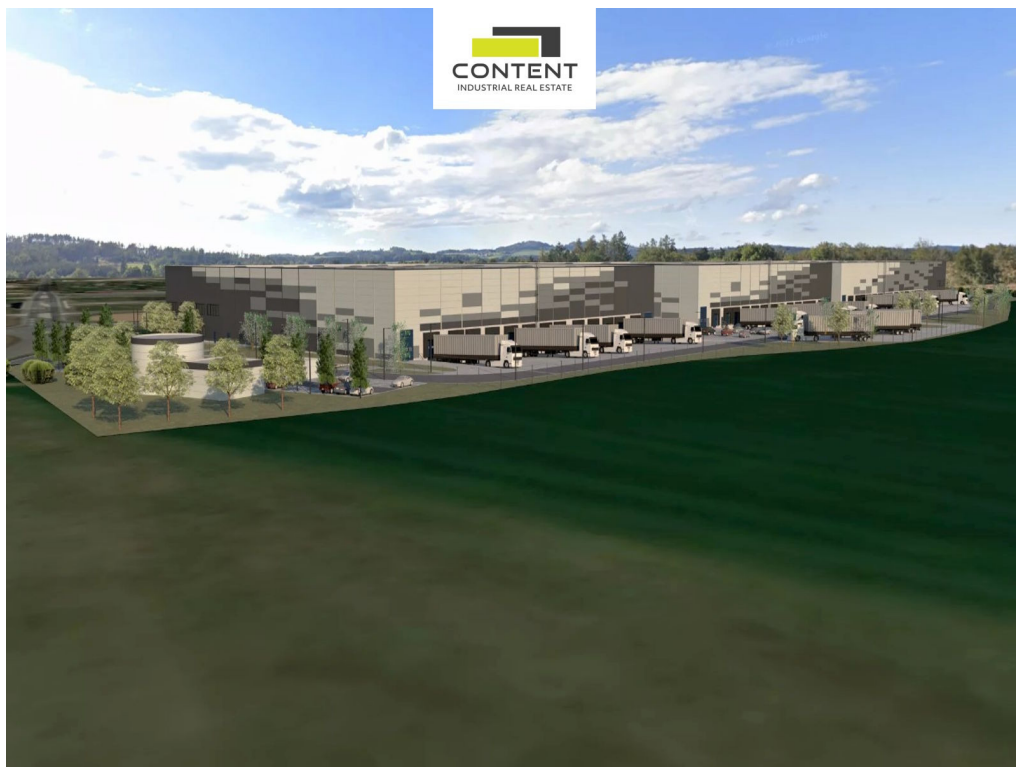

Pronájem novostavby skladu, výrobních prostor 23.245 m², Chotoviny, D3

39137, Liderovice, Chotoviny

Neuvedeno
za m²/měsíc

Info o ceně v RK

Vyřizuje

David Machač

Tel.: +420 720 020 656

GSM: +420 720 020 656

E-mail:

machac@contentreality.cz

Plocha kanceláří: 23245 m²

Stav objektu: novostavba

Energetická náročnost: C - Úsporná

Druh objektu: skeletová

Druh prostor: Výrobní

POPIS NEMOVITOSTI: Pronájem novostavby skladu, výrobních prostor Chotoviny, okres Tábor.

V zastoupení majitele a bez provize nabízíme novostavbu komerčních prostor, vhodných pro skladování a lehkou výrobu s administrativním, sociálním a technickým zázemím. Haly budou postaveny přímo u exitu č. 70, dálnice D3.

- projekt má platné územní rozhodnutí
- pronajímatelná půdorysná plocha 23245 m²
- rozloženo do 3 hal o velikosti cca 7800 m², které jsou možné lze dělit na menší jednotky
- přímé vjezdy, hydraulické rampy dle potřeby
- světlá výška 10 m, denní světlo
- LED osvětlení
- nosnost podlahy minimálně 5 t/m²
- příjezd a parkování TIR bezproblémové
- kancelářské a sociální zázemí dle požadavku na míru
- možnost úprav dle individuálních potřeb zájemce

Cena bude stanovena dle konkrétních podmínek smlouvy.

Pro více informací nás kontaktujte, rádi zodpovíme Vaše dotazy.