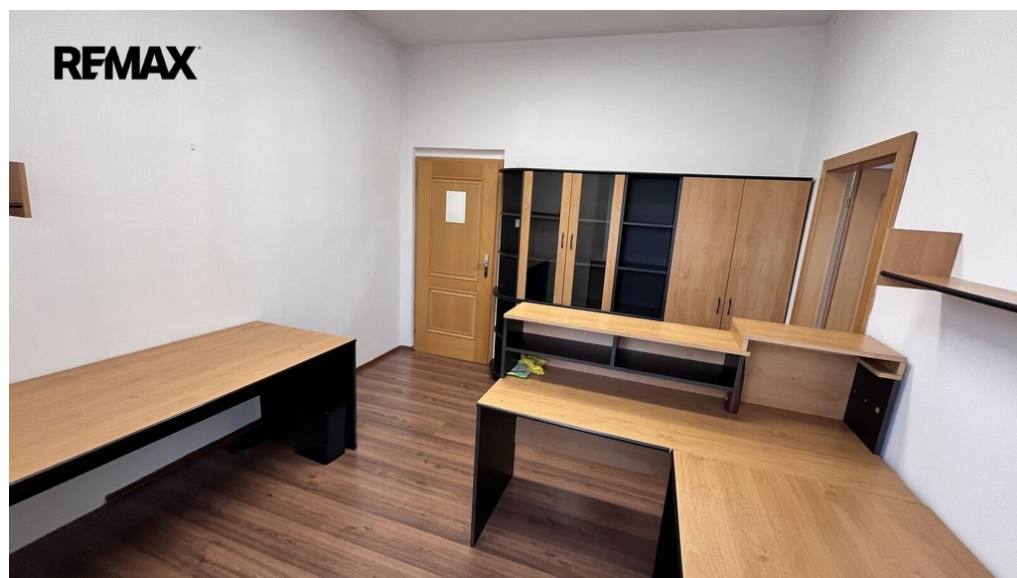

**Pronájem reprezentativních vybavených kanceláří 70m2,
Krasíkovická ul. Pelhřimov**

Krasíkovická, Pelhřimov

9 943 Kč

za měsíc

+ energie 2800,-Kč

Vyřizuje

Jan Fuchs

GSM: +420777227709

E-mail:

jan.fuchs@re-max.cz

Plocha kanceláří:	70 m²	Druh objektu:	cihlová
Stav objektu:	velmi dobrý	Druh prostor:	Kanceláře
Umístění objektu:	klidná část obce	Doprava:	silnice; MHD
Elektřina:	Elektro - 230 V	Energetická náročnost:	C - Úsporná

POPIS NEMOVITOSTI: Jedná se o pronájem komplexu kanceláří v prvním patře objektu na ul. Krasíkovická, které jsou svou polohou a dostupností vhodnou volbou např. pro umístění firmy, učebny, kanceláře či služby. Prostory jsou tvořeny vstupní chodbou, kuchyňkou, dvěma WC a třemi kanceláři o celkové výměře 70m2, dle přiloženého plánu kanceláře 2.07, 2.08, 2.09. Vstup do objektu je zajištěn interkomem. Kanceláře jsou částečně vybaveny nábytkem, vstupní prostory jsou reprezentativní. Součástí ceny je k dispozici parkovací místo. Energie jsou samostatně měřitelné, náročnost budovy "C" (samostatný plynový kotel). . Provize RK 1x nájem. Pro více informací volejte makléře nabídky. Pronajímač si vyhrazuje právo vybrat nájemce na základě jím zvolených kritérií.