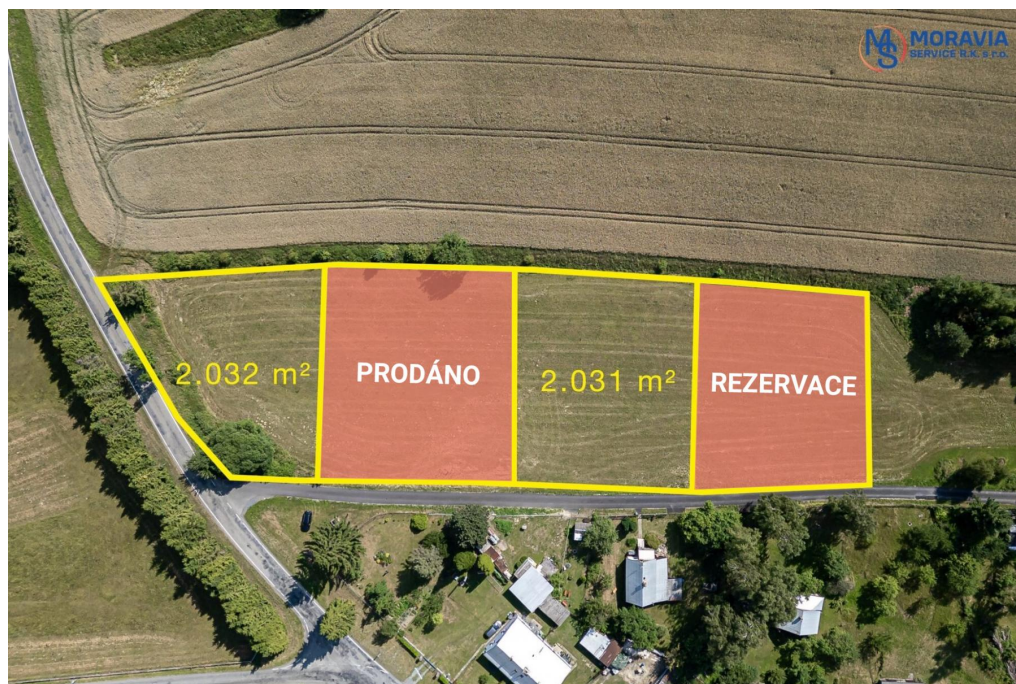

Prodej stavebních pozemků 4x 2032m2 Rudná pod Pradědem

79331, Rudná pod Pradědem

1 990 000 Kč
za nemovitost

Vyřizuje

Roman Láner

Tel.: +420 608879203

GSM: +420 608879203

E-mail:

roman@romanlaner.cz

Celková plocha: 2 032 m²

Doprava: vlak; autobus

Druh pozemku:

pro bydlení

POPIS NEMOVITOSTI: Prodej 4x stavebních pozemků v Rudné pod Pradědem

Nabízíme k prodeji čtyři stavební pozemky o výměře cca 2032 m každý v malebné obci Rudná pod Pradědem. Tyto pozemky jsou ideální pro výstavbu rodinného domu nebo chaty v krásném prostředí Jeseníků.

Pozemek 1 2032m2 1 990 000 ,- Kč

Pozemek 2 2032m2 1 990 000 ,- Kč - REZERVACE

Pozemek 3 2031m2 1 990 000,- Kč

Pozemek 4 2031m2 1 990 000,- Kč

Klíčové vlastnosti:

Infrastruktura: Vodovodní řád a elektřina jsou v dosahu pozemku, což usnadňuje připojení.

Odpadní systém: Odpad se řeší čističkou, na kterou můžete získat podporu až 50 000 Kč od obce.

Rekreační možnosti: Pouhých 10 minut od pozemků se nachází ski areál Kopřivná a ski areál Karlov, ideální pro milovníky zimních sportů.

Lokalita: Pozemky jsou situovány 15 minut od Pradědu, což nabízí snadný přístup k turistickým a přírodním atrakcím