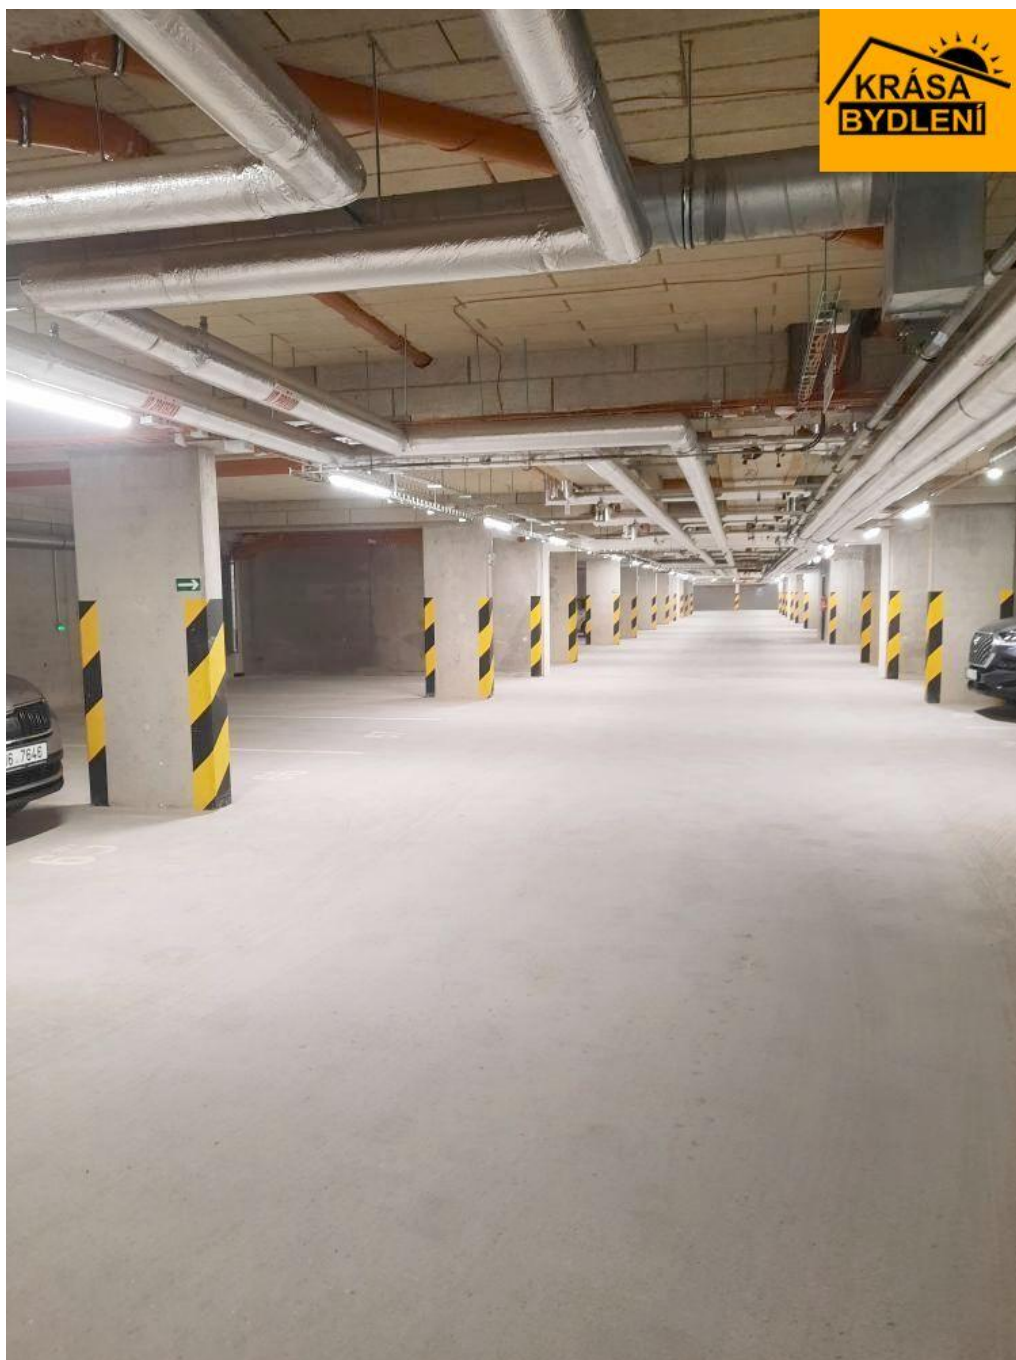

Pronájem garážového stání v Olomouci, Řepčíně

Aloise Rašina, 77900, Olomouc

1 300 Kč
za měsíc

Vyřizuje

Ludmila Valinčíčová

Tel.: 774 739 539

GSM: 774739539

E-mail:

[valincicova@krasabydleni.](mailto:valincicova@krasabydleni.cz)

[cz](mailto:valincicova@krasabydleni.cz)

Počet podlaží v domě: 4

Druh objektu: cihlová