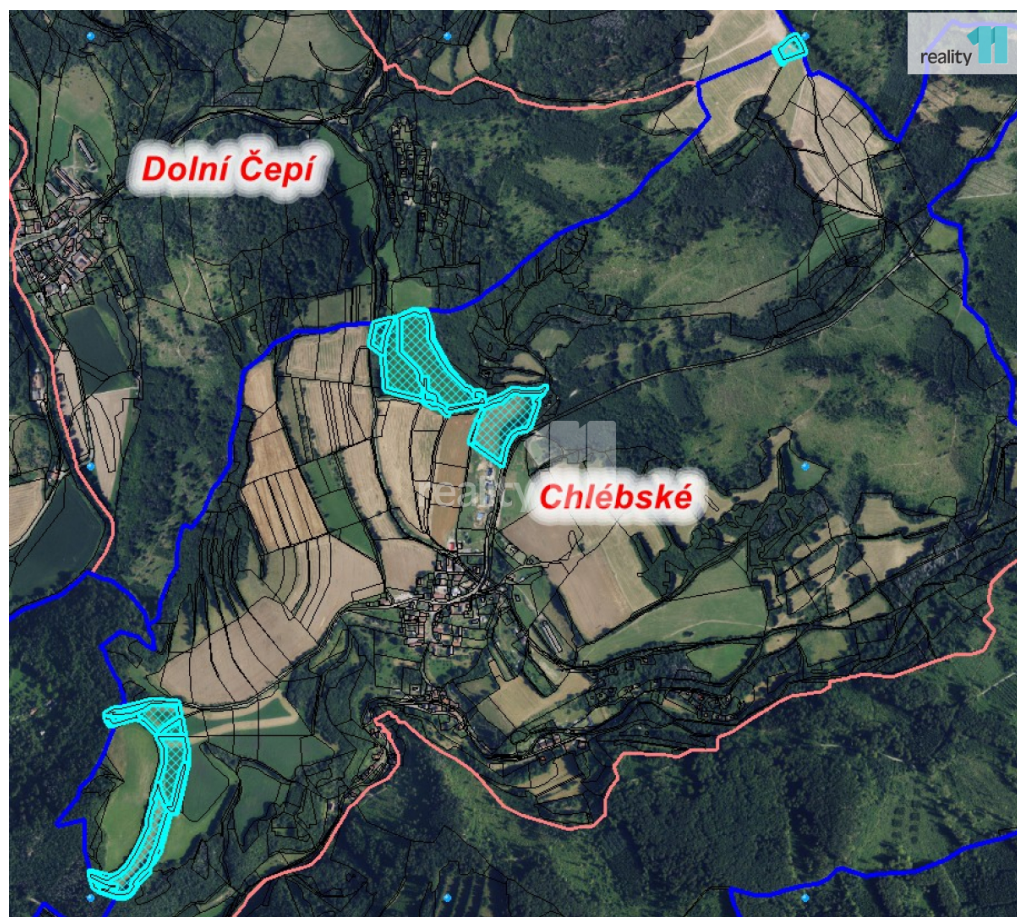

Prodej pozemků 8,7 ha, Skorotice okr. Žďár nad Sázavou

59262, Skorotice

3 000 000 Kč
za nemovitost

Vyřizuje
Mgr. Radka Severová
GSM: 724 209 533
E-mail:
r.severova@reality11.cz

Celková plocha: 87 403 m²

Druh pozemku: zemědělská

POPIS NEMOVITOSTI: Exkluzivně nabízíme k prodeji soubor různých zemědělských pozemků na jednom LV v obci Skorotice, kat. úz. Chlébské, okres Žďár nad Sázavou.

Celková výměra je cca 8,7 ha:

- orná půda: 4 pozemky, celkem 22723 m²
- trvalý travní porost: 9 pozemků, celkem 52954 m²
- lesní pozemek: 8 pozemků, celkem 4919 m²
- ostatní plocha: 7 pozemků, celkem 6807 m²

V současné chvíli je tvořen nový územní plán.

Majitel požádal u pozemku p.č. 182/24 o změnu ÚP na stavební pozemek, protože bezprostředně jeho hranice navazují na stávající výstavbu.

Některé pozemky jsou propachtovány a jsou nabízeny k prodeji jako jeden celek.