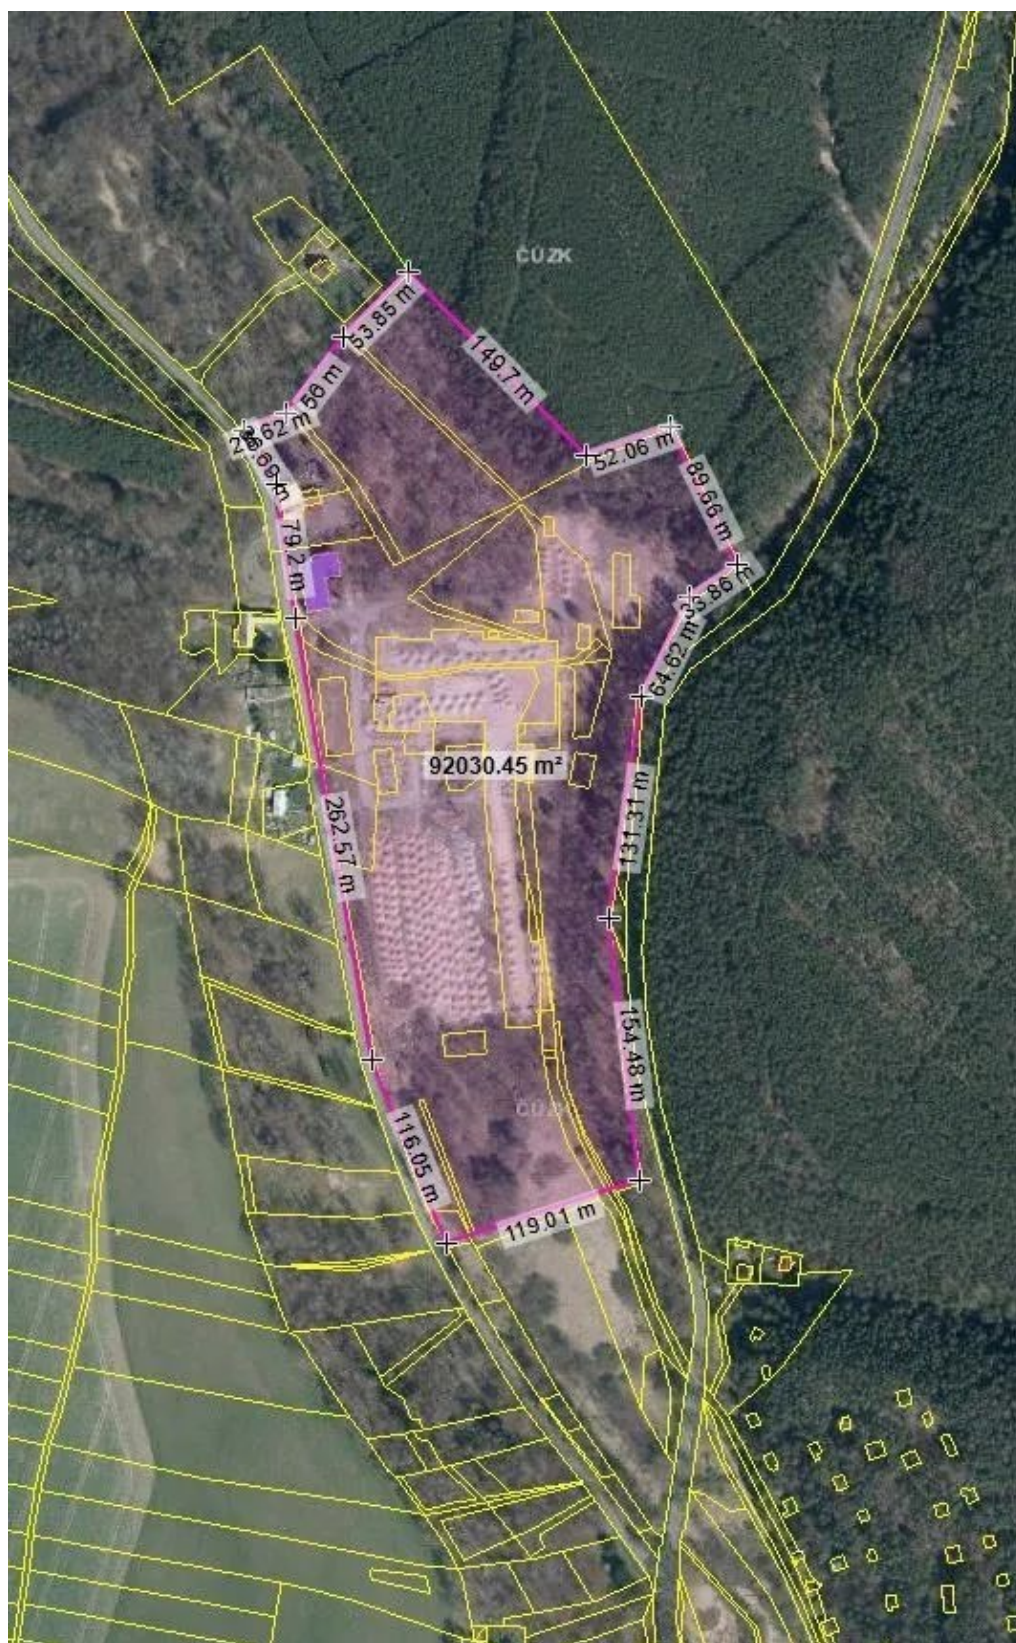

pronájem (i části) pozemku Bělá pod Bezdězem, ulice U Sedřezy

Bělá pod Bezdězem

Neuvedeno

za m²/měsíc

Cena 5000 Kč za každých 1000 m² / měsíc + DPH minus podíl na příjezdové cestě. K dispozici až 50.000 m².

Druh pozemku:

pro komerční výstavbu

POPIS NEMOVITOSTI: Pronajmeme areál o velikosti 50.000 m² nebo jeho části. Cena 5 Kč/1m² /měsíc + DPH. Areál je z části oplocen. V areálu je elektrická přípojka, napojení na vodu a odpady. Je dobře přístupný z hlavní silnice. Součástí pozemku je také 4 patrová budova o užitné ploše 1.200 m². Areál se dá rozdělit na několik skladových částí a ty se dají samostatně oplotit. Vhodné pro skladování vozidel, zpracování hmot apod.