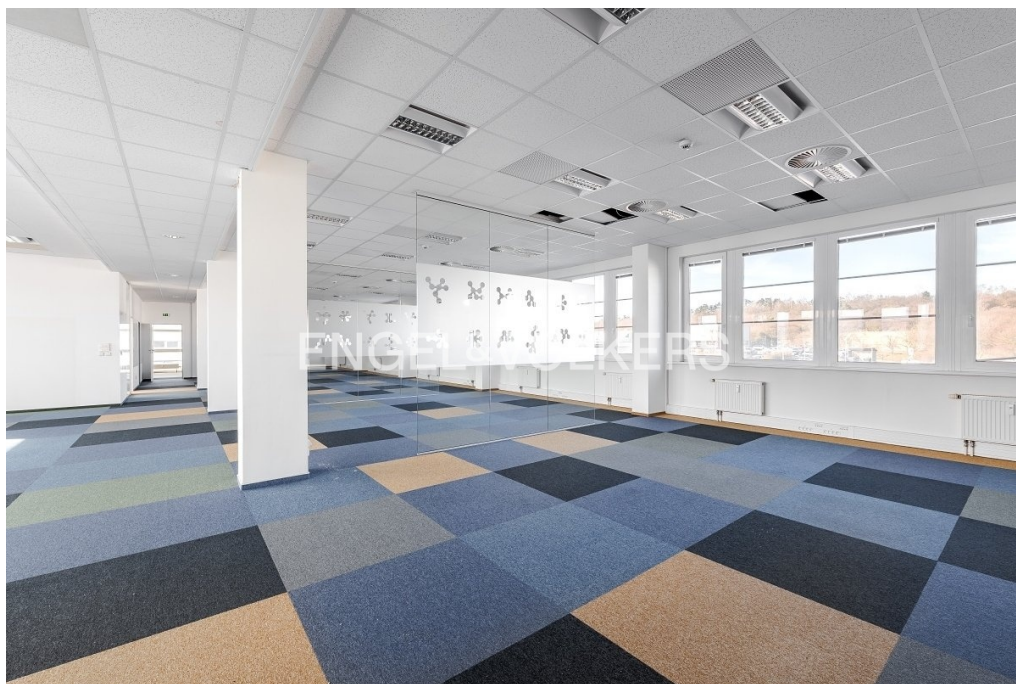

Kancelářské prostory k pronájmu v oblíbené administrativní lokalitě Nových Butovic

Pekařská, 15500, Praha 5, Praha

Neuvedeno

za měsíc

info v RK, + poplatky 2,50
EUR/m2/měsíc

Vyřizuje

Ilona Fanfrdlová

Tel.: +420 233 091 011

GSM: +420 605 796 936

E-mail:

ilona.fanfrdlova@engelvoelkers.com

Plocha kanceláří: 454 m²

Stav objektu: velmi dobrý

Energetická náročnost: G - Mimořádně
nehospodárná

Druh objektu: cihlová

Druh prostor: Kanceláře

POPIS NEMOVITOSTI: Výše pronájmu je 5 675 EUR/měsíc.

Nabízíme k pronájmu kancelářské prostory v oblíbené administrativní lokalitě Nových Butovic na Praze 5. Lokalita poskytuje výbornou dopravní dostupnost jak autem, tak veřejnou dopravou, v docházkové vzdálenosti se nachází také kompletní občanská vybavenost.

Kanceláře byly nedávno zrekonstruovány a nabízejí vysoký standard pro budoucí nájemce. Prostory o rozloze 454 m². Parkování před budovou je možné za poplatek. Doporučujeme prohlídku. Preference dlouhodobého nájmu; investice do stavebních úprav (fit-out) jsou plně v režii majitele.

Pro více informací a sjednání prohlídky kontaktujte realitní makléřku.