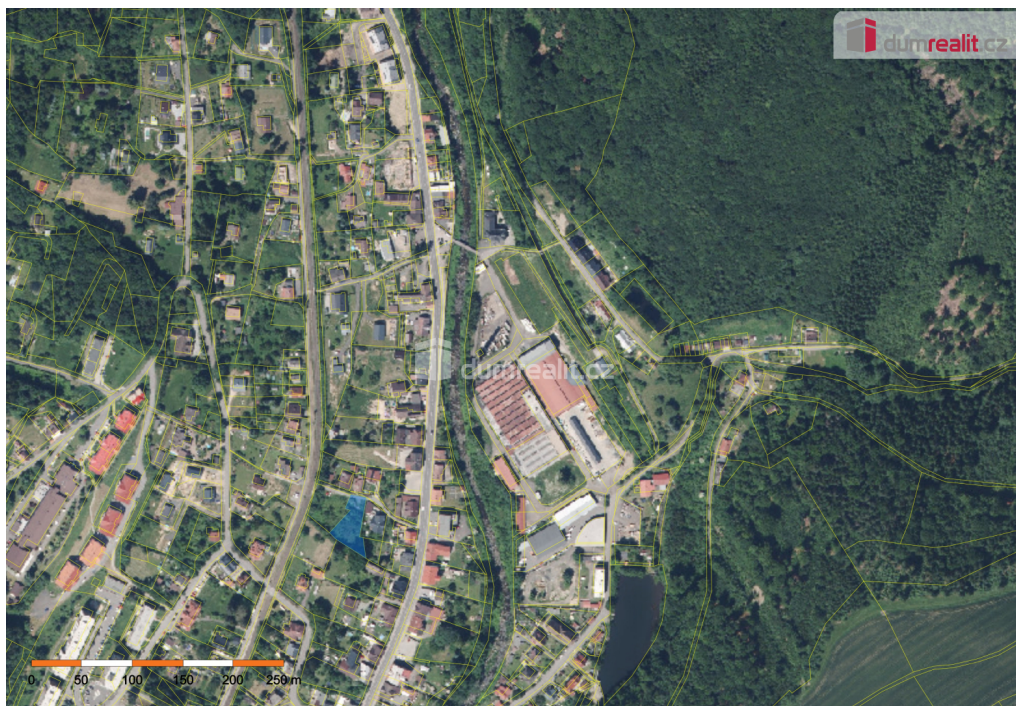

Prodej zahrady 2443 m² Velké Hamry, okres Jablonec nad Nisou, Liberecký kraj

46845, Velké Hamry

**2 931 000 Kč**
za nemovitost

vč. provize RK

Vyřizuje

Iveta Neumahrová**Tel.:** 734 222 111**GSM:** 734 699 884**E-mail:**neumahrova@dumrealit.cz**Celková plocha:** 2 443 m²**Druh pozemku:** pro bydlení**Umístění objektu:** klidná část obce

POPIS NEMOVITOSTI: Prodej dvou sousedních pozemků o celkové rozloze 2443 m² (1173 m² a 1270 m²) ve Velkých Hamrech. Pozemek se nachází uvnitř zastavěné oblasti podle územního plánu a má být využit jako stavební místo. Služby: na pozemku je kanalizační systém, na hranici pozemku je rozvod vody a elektřiny. Krajina je mírně svažité, momentálně porostla zelení. Přístup na pozemek zajišťuje přístupová cesta vlastněná městem. V blízkosti je železniční trať, ale místo je klidné a okolní příroda je krásná. Ve vesnici se nachází mateřská škola, škola, dětský a praktický lékař, obchody a pošta. Velké Hamry je malé město v okrese Jablonec nad Nisou v Libereckém kraji. Nachází se na jihovýchodním okraji Jizerských hor. Jizerské hory jsou velmi oblíbené pro cyklistiku, turistiku, běžecké lyžování a sjezdové lyžování, nabízejí řadu vyhlídek, hrází, skalních vyhlídek, přírodních rezervací a dalších turistických atrakcí. Nabídka je vhodná pro přímé použití nebo jako stabilní investice. Ev. číslo: 654911.