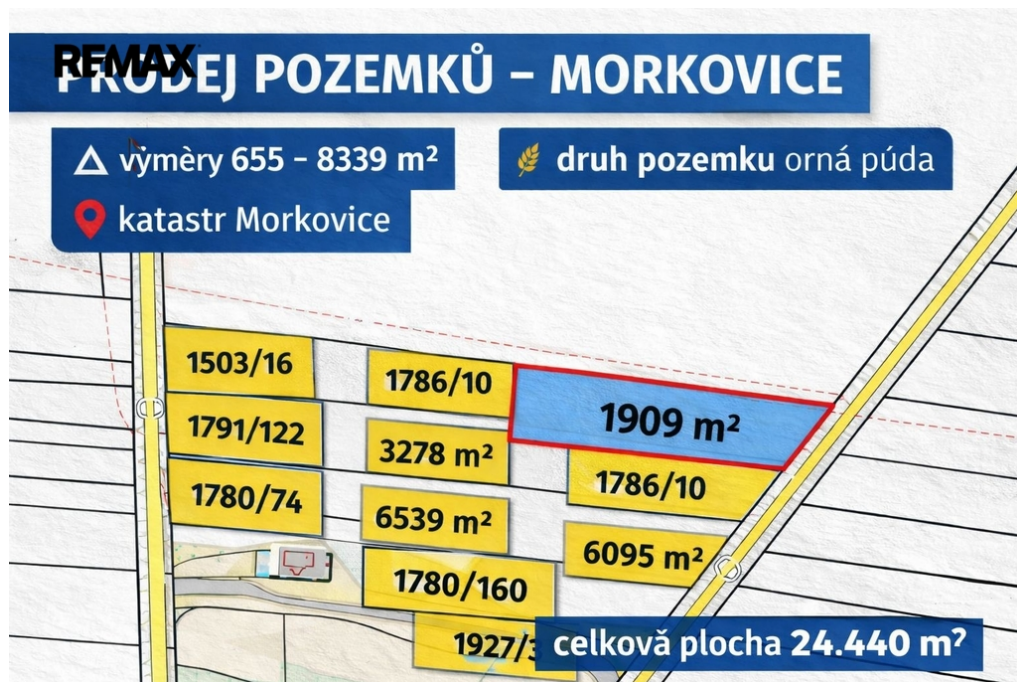

Prodej orné půdy a ostatní plochy v exkluzivním zastoupení

Morkovice-Slížany

39 Kč
za m²

Vyřizuje
Mgr. Jitka Černíčková,
MBA
GSM: +420774549175
E-mail:
jitka.cernickova@re-max.cz

Celková plocha: 24 222 m²

Druh pozemku: zemědělská

POPIS NEMOVITOSTI: Nabízíme k prodeji pozemek typu pole v obci Morkovice-Slížany, okres Kroměříž. Jedná se o rozsáhlý zemědělský pozemek vhodný především pro pěstování plodin, pastevectví nebo jako dlouhodobou investici do zemědělské půdy. Celková plocha 24.222

- 1786/10 - 1909 m²
- 1791/122 - 3278 m²
- 1878/114 - 655 m²
- 1780/74 - 8339 m²
- 1780/160 - 6095 m²
- 1927/3 - 2694 m² 1503/16 - 1252 m²
- 1786/10 - 1909 m²
- 1791/122 - 3278 m²
- 1878/114 - 655 m²
- 1780/74 - 8339 m²
- 1780/160 - 6095 m²
- 1927/3 - 2694 m²

Pozemek se nachází v oblasti s převládajícím zemědělským využitím a nabízí možnosti efektivního hospodaření díky své rozsáhlé výměře. Využití je variabilní v závislosti na potřebách nového vlastníka a pořízení případných povolení a přípojek pro inženýrské sítě je nutné řešit individuálně. Lokalita poskytuje klidné venkovské prostředí s dostupností