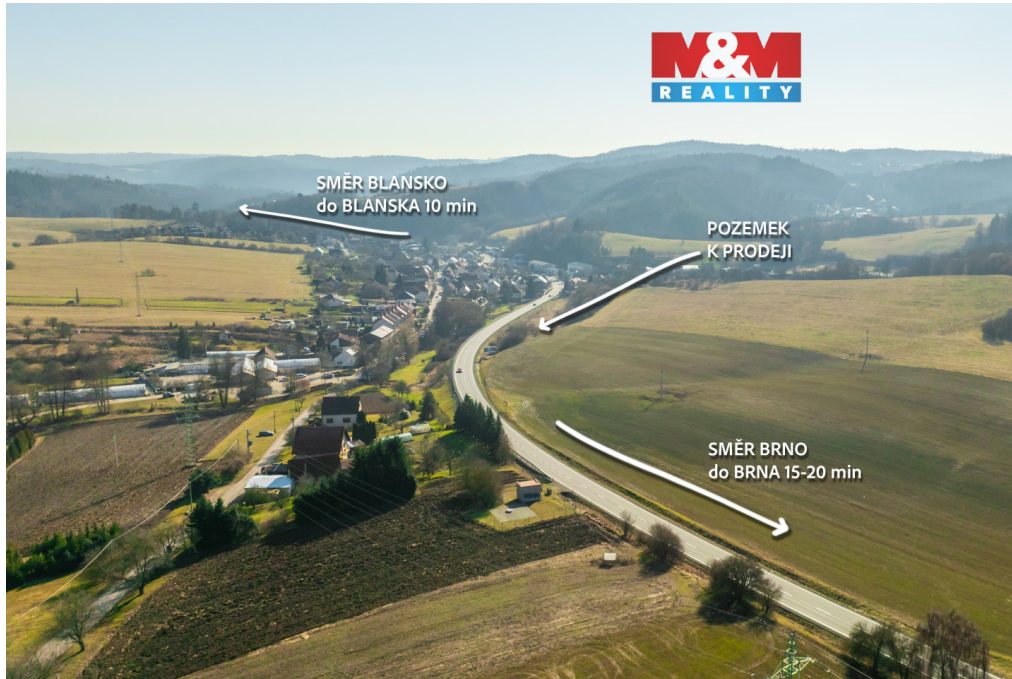

Prodej komerčního pozemku, 4 491 m², Šebrov-Kateřina

67922, Šebrov-Kateřina

**7 665 000 Kč**

za nemovitost

Vyřizuje

Musilová Anita**Tel.:** 800 100 446**GSM:** 296 399 006**E-mail:** info@mmreality.cz**Celková plocha:** 4 491 m²**Druh pozemku:** pro komerční výstavbu**Umístění objektu:** okraj obce

POPIS NEMOVITOSTI: Nabízíme k prodeji investiční pozemek o výměře 4 491 m² určený dle územního plánu pro drobnou výrobu a skladování (VD). Pozemek se nachází na západním okraji obce Šebrov - Svatá Kateřina, přímo u hlavní komunikace II/379, která zajišťuje velmi dobrou dopravní dostupnost i viditelnost pro podnikání. Lokalita je dlouhodobě plánována jako - areál pro výrobní aktivity při hlavní páteřní komunikaci. Napojení území je plánováno ze severní strany z navržené plochy dopravní infrastruktury Z47. Pozemek je vhodný pro výrobní, skladové, servisní nebo řemeslné podnikání s dobrou dostupností do Brna. Pro více informací kontaktujte makléře.