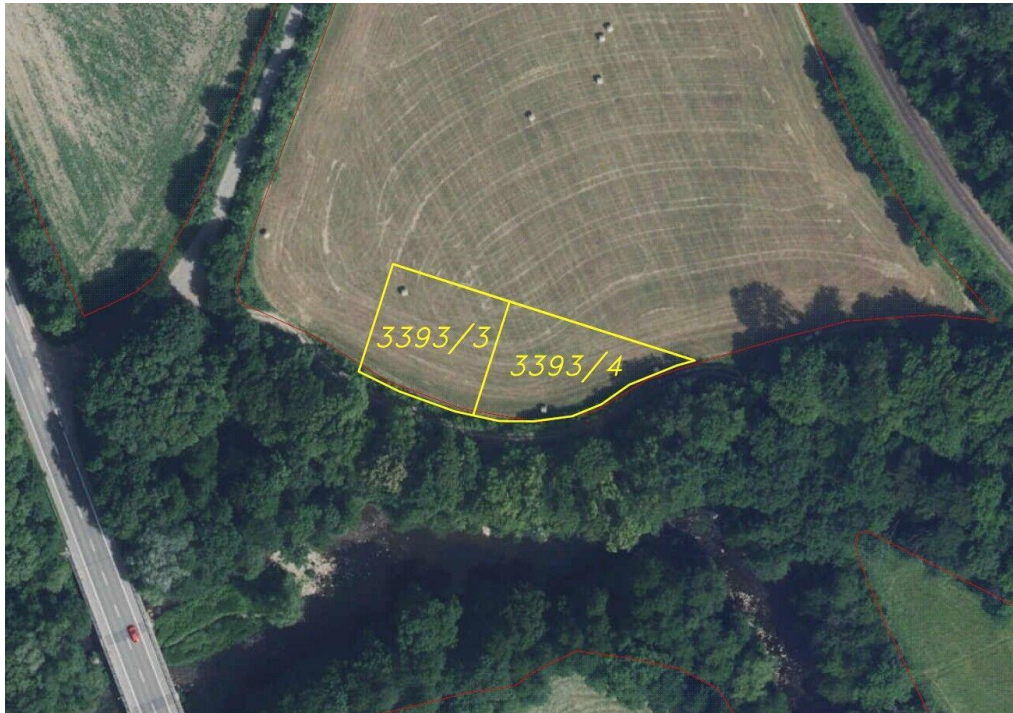

Prodej pozemků Potštejn

Potštejn

361 000 Kč

za nemovitost

Prodávající si vyhrazuje právo vybrat kupujícího na základě jím zvolených kritérií.

Vyřizuje

Romana Jungwirthová

Tel.: 380 405 390

GSM: +420 606 638 700

E-mail:

jungwirthova@fondrealit.cz

Celková plocha:

1 900 m²

Druh pozemku:

ostatní

POPIS NEMOVITOSTI: Nabízíme k prodeji dva pozemky o celkové výměře 1900 m², které se nachází jižně od obce Brná, která je součástí obce Potštejn. V katastru nemovitostí jsou oba pozemky vedeny jako trvalý travní porost. Přístup je zajištěn po nezpevněné komunikaci. Velká část výměry je vedena ve veřejném registru půdy LPIS s možností čerpání dotací.

Potštejn je obec v okrese Rychnov nad Kněžnou v Královéhradeckém kraji. Leží v podhůří Orlických hor v malebném údolí řeky Divoké Orlice. Okolí je ideální pro túry s cílem, např. památná lipová alej, Anenské údolí nebo Modlivý důl. Najdeme zde jedinečnou atmosféru spojení historie, přírody a klidného života. Název katastrálního území je Potštejn. V případě zájmu nás neváhejte kontaktovat.