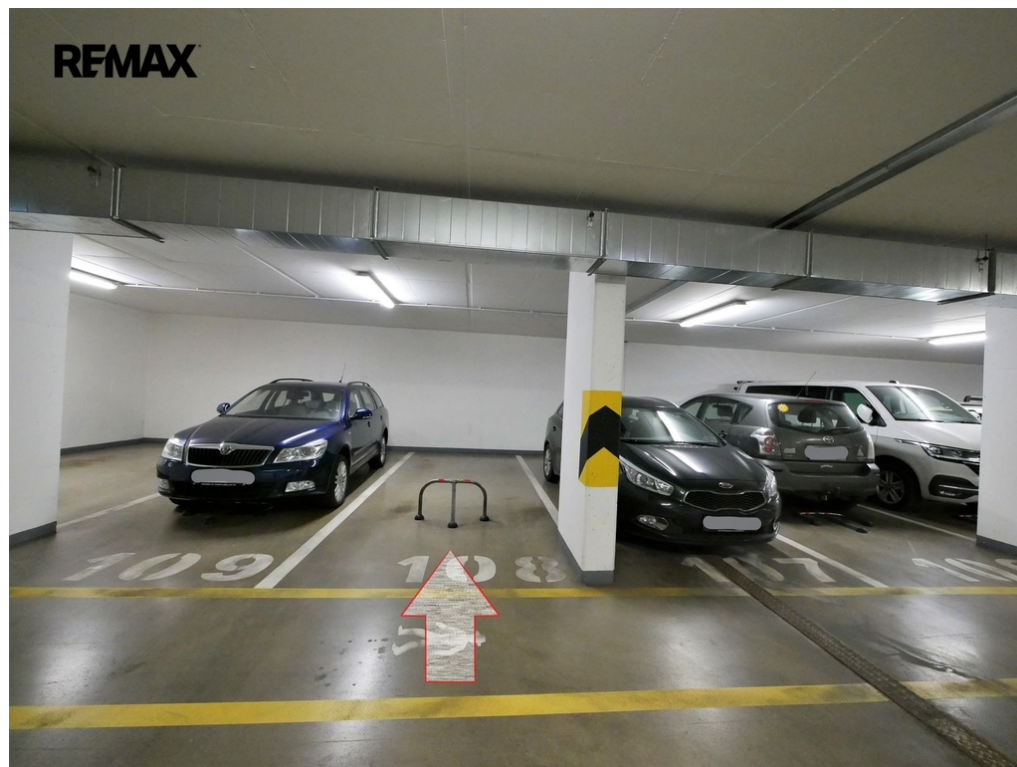

Pronájem garážového stání, Lindleyova ul., Praha 6 - Dejvice

Lindleyova, Praha 6, Praha

1 800 Kč

za měsíc

+ poplatky 600,-Kč/měsíc
+ vratná kauce 2.000,-Kč

Vyřizuje

Marek Pěchy

Tel.: 272 652 638

GSM: +420733303075

E-mail:

marek.pechy@re-max.cz

Počet podlaží v domě:

Stav objektu:

velmi dobrý

Energetická náročnost:

G - Mimořádně
nehospodárná

Druh objektu:

cihlová

Umístění objektu:

centrum obce

POPIS NEMOVITOSTI: Nabízíme Vám pronájem parkovacího stání 16 m² v podzemních garážích moderní cihlové budovy na velice praktickém místě - na Praze 6, v ulici Lindleyova (vjezd z ulice Máslova) - jen 4 minuty chůze od vjezdu do garáží se nachází zastávka tramvaje (několik linek směr centrum), několik linek autobusu (směr centrum, Roztoky u Prahy atd.), dále vlakové nádraží Podbaba. Vjezd do garáží je na dálkové ovládání. U vjezdových i výjezdových vrat je nainstalovaný kamerový systém. Pronájem je k dispozici ihned. Velice doporučujeme! Pronajímající si vyhrazuje právo vybrat nájemce na základě jím zvolených kritérií.