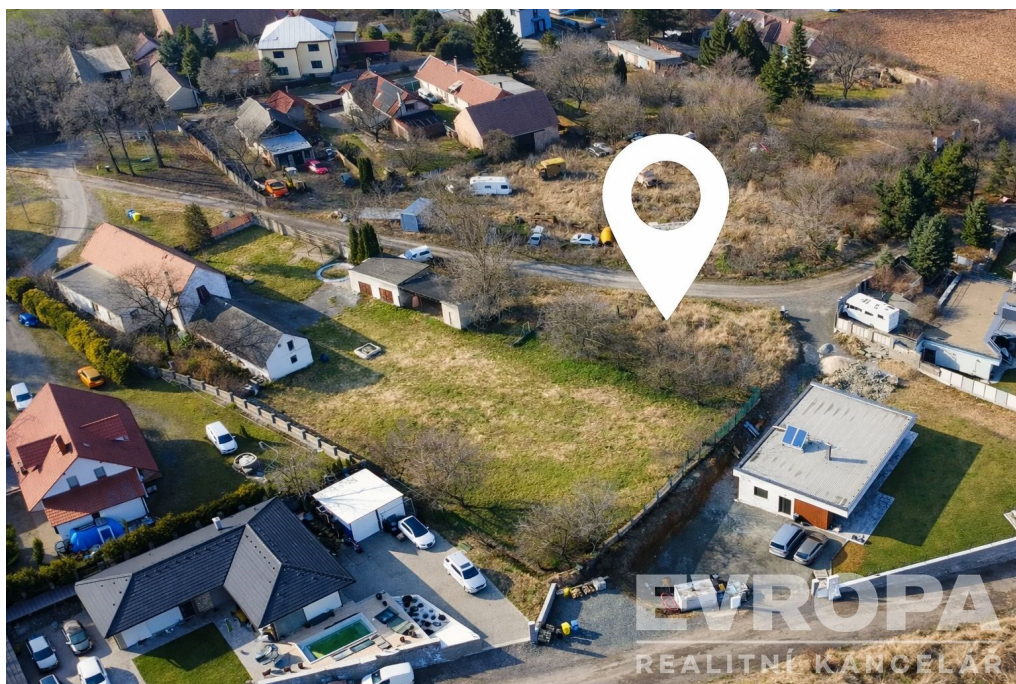

Stavební pozemek (983 m²), Kamhajek u Křečhoře (okres Kolín)

Křečhoř

3 500 Kč

za m²

Vyřizuje

Dana Klementová

GSM: +420 608 164 333

E-mail:

dana.klementova@rkevropa.cz

Celková plocha: 983 m²

Druh pozemku:

pro bydlení

Inženýrské sítě: vodovod; elektřina

POPIS NEMOVITOSTI: Exkluzivně vám nabízíme stavební pozemek o výměře 983 m² v malebné části obce Kamhajek u Křečhoře (okres Kolín), který se nachází v klidné zástavbě rodinných domů s výbornou dostupností do okolních měst. Pozemek má nepravidelný tvar, což umožňuje variabilní uspořádání stavby domu i zahrady podle individuálních představ. Pozemek je situován v prostředí stávající rezidenční zástavby a zároveň v blízkosti přírody a otevřené krajiny, což zajišťuje dostatek soukromí i jedinečné výhledy do okolí.

Velkou výhodou této nabídky je velice příznivá poloha. Pozemek leží pouhých 4,5 km od Kolína, 14 kilometrů od nájezdu na dálnici D11 a 50 km od Prahy. Jedná se o lokalitu vhodnou k trvalému bydlení i rekreaci.