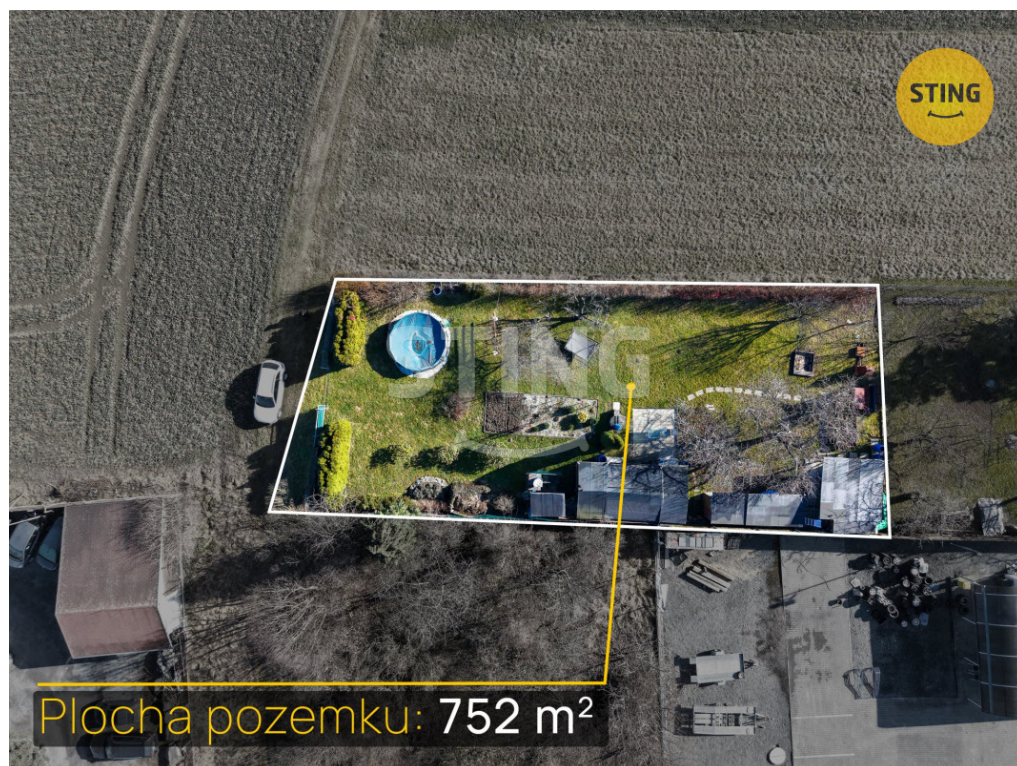

Prodej - Pozemky

číslo zakázky: 134775

Prodej pozemku 752 m² - klidná lokalita Olomouc-Holice

Olomouc

3 190 000 Kč
za nemovitost

Vyřizuje

Mgr. Tomáš Švrčina

Tel.: 800 10 30 10

GSM: 800 10 30 10

E-mail:

zakaznický.servis@rksting.cz

Celková plocha:	752 m²	Druh pozemku:	zahrada
Charakter okolní zástavby:	rekreační	Umístění objektu:	klidná část obce
Doprava:	silnice; MHD	Komunikace:	neupravená

POPIS NEMOVITOSTI: V klidné a vyhledávané lokalitě Holice u Olomouce nabízíme k prodeji pozemek o výměře 752 m², který je vhodný zejména pro rekreační využití a příjemné trávení volného času. Pozemek je v katastru veden jako zahrada a nabízí příjemné prostředí pro odpočinek, zahradničení či víkendové aktivity. Velkou výhodou je klidná lokalita s dobrou dostupností do Olomouce, která zajišťuje kombinaci soukromí a pohodlné dostupnosti města. Projednávaný územní plán a nové územní studie zahrnují lokalitu do rozvojových ploch s předpokladem budoucí výstavby. Více informací telefonicky.

Pozemek je velmi dobře udržovaný a již nyní poskytuje příjemné zázemí pro relaxaci. Nachází se zde vlastní kopaná studna. Součástí jsou také drobné stavby - pergola, kůlna a zahradní domek, pro uskladnění zahradního nábytku či nářadí. V letních měsících jistě potěší také bazén.

Zahradu doplňují vzrostlé ovocné stromy, konkrétně švestka, višně a třešeň. Celý pozemek je oplocený a doplněný živým plotem, který poskytuje dostatek soukromí a vytváří příjemné prostředí.

Přístup na pozemek je zajištěn po nezpevněné obecní komunikaci. Lokalita nabízí velmi dobrou dopravní dostupnost. V docházkové vzdálenosti se nachází zastávka MHD, stejně jako obchody a restaurace. Olomouc pak nabízí kompletní občanskou vybavenost, včetně škol, školek, zdravotnických zařízení, nákupních center i kulturního vyžití.

Pokud hledáte místo, které kombinuje klid, soukromí, zeleň a zároveň blízkost města, může být tento pozemek ideální volbou. Do konce dubna 2026 nabízíme prostřednictvím našeho partnera úrokové sazby od 4,69 % p.a. Více informací