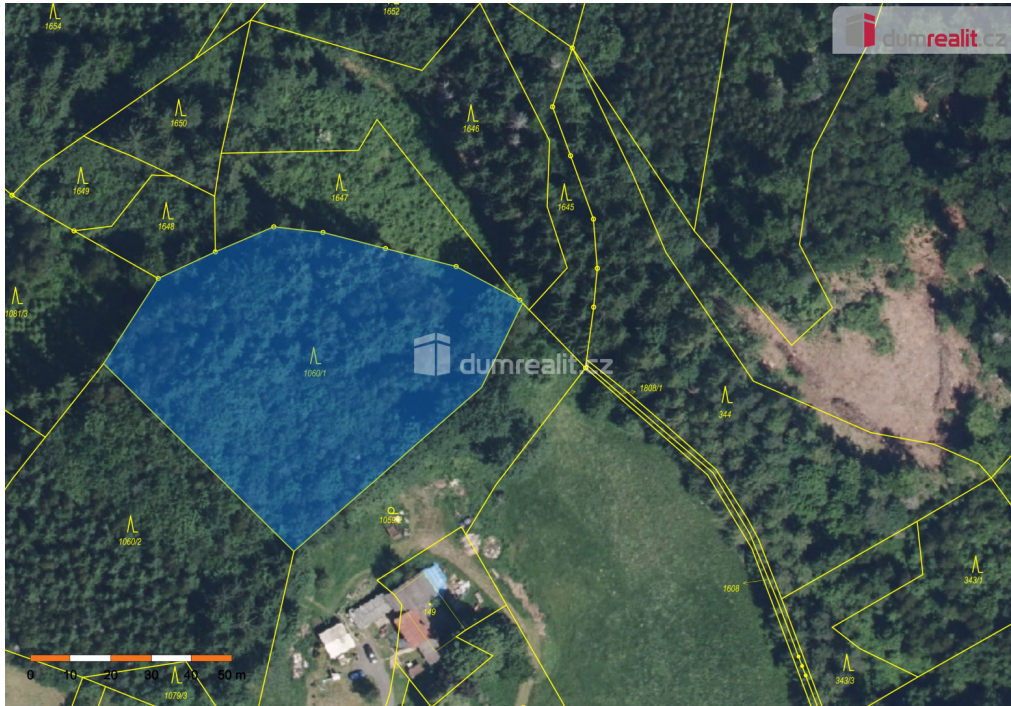

Prodej lesního pozemku 4773 m² Bítouchov u Semil, Liberecký kraj 51301, Semily

199 000 Kč
za nemovitost

vč. provize RK, vč.
právního servisu

Vyřizuje

Iveta Neumahrová

Tel.: 734 222 111

GSM: 734 699 884

E-mail:

neumahrova@dumrealit.cz

Celková plocha: 4 773 m²

Druh pozemku: les

Umístění objektu: klidná část obce

POPIS NEMOVITOSTI: Prodej lesní půdy 4773 m² v Bítouchově u Semil, Libereckém kraji. Pozemek je rovinatý, se vzrostlým porostem (smrk, modřín...). Jedná se o 100% vlastnictví bez spoluvlastníků. Ev. číslo: 654964.