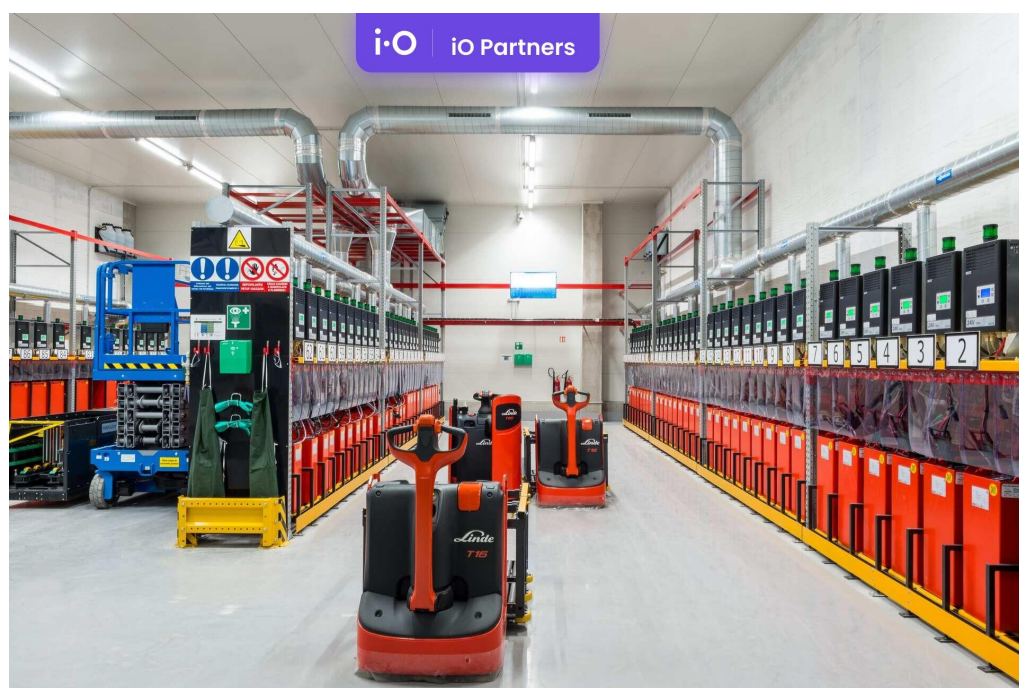

Pronájem - výrobně/ skladovací prostor, 1000 m² - 3512 m²

Potoční, 27745, Úžice

Neuvedeno
za měsíc

Vyřizuje
Dina Macků
Tel.: 770 316 177
GSM: +420 734 422 421
E-mail:
dina.macku@iopartners.com

Druh objektu:	skeletová	Stav objektu:	velmi dobrý
Druh prostor:	Skladovací	Doprava:	dálnice; silnice; MHD
Komunikace:	asfaltová	Energetická náročnost:	G - Mimořádně nevhodná

POPIS NEMOVITOSTI: Nabízíme pronájem komerčních prostor o velikosti od 1 000 m² do 3 512 m² - BEZ PROVIZE. Tyto prostory jsou ideální pro logistiku, lehký průmysl nebo skladování. S moderním zázemím splňují vysoké standardy kvality a díky flexibilitě si můžete vybrat velikost podle svých potřeb.

K dispozici - ihned

SPECIFIKACE

- světlá výška 10,5m
- nosnost podlah 5 t/m²
- modul sloupů 24 x 12 m
- přímý vjezd
- doky