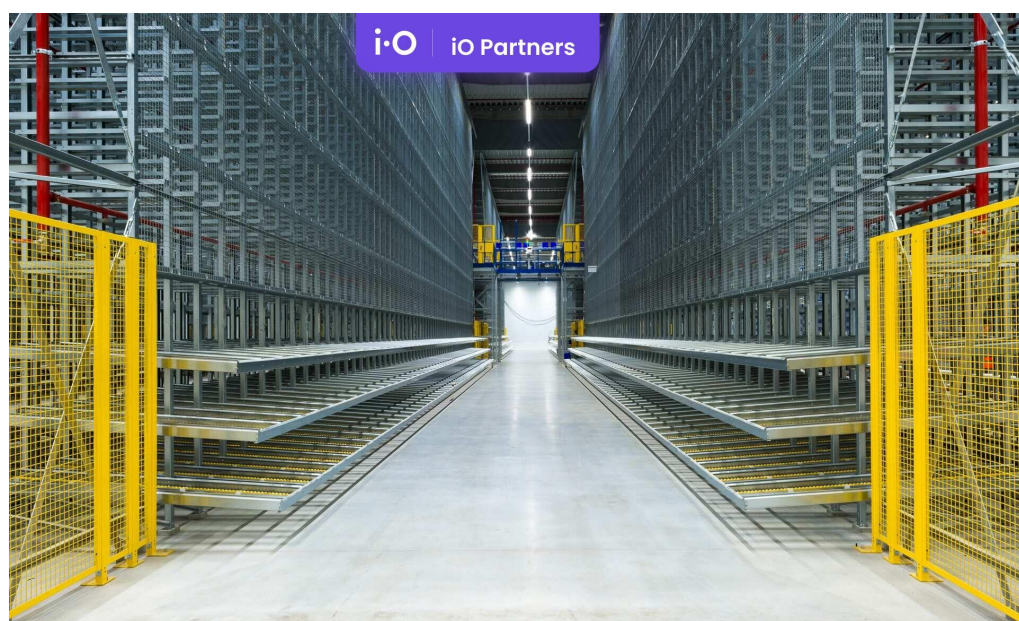

Pronájem - výrobně/ skladovací prostor, 5000 m² - 20 636 m²

Potoční, 27745, Úžice

Neuvedeno
za měsíc

Vyřizuje

Dina Macků

Tel.: 770 316 177

GSM: +420 734 422 421

E-mail:

dina.macku@iopartners.com

Druh objektu:	skeletová	Stav objektu:	velmi dobrý
Druh prostor:	Skladovací	Doprava:	dálnice; silnice; MHD
Komunikace:	asfaltová	Energetická náročnost:	G - Mimořádně nehospodárná

POPIS NEMOVITOSTI: Nabízíme pronájem komerčních prostor o velikosti od 5 000 m² do 20 636 m² - BEZ PROVIZE. Tyto prostory jsou ideální pro logistiku, lehký průmysl nebo skladování. S moderním zázemím splňují vysoké standardy kvality a díky flexibilitě si můžete vybrat velikost podle svých potřeb.

K dispozici - ihned

SPECIFIKACE

- světlá výška 10,5 m
- nosnost podlah 5 t/m²
- modul sloupů 24 x 12 m
- přímý vjezd
- doky

IO Partners Czechia s.r.o. Na příkopě 1096/21 Praha 11000, Tel.: 770 316 177, E-mail: info@iopartners.com, web: <https://www.iopartners.com/en#utm_source=Realitymix+&utm_medium=Realitymix++link&utm_campaign=Realit>