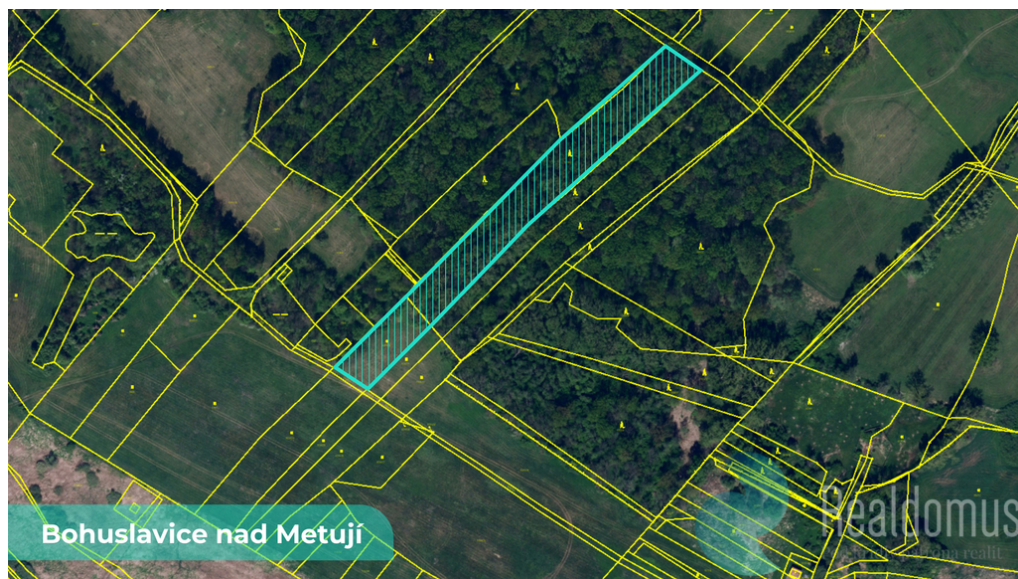

Soubor pozemků 43749 m² - Bohuslavice nad Metují, okres Náchod (LV 993)

Bohuslavice

1 835 000 Kč
za nemovitost

Vyřizuje

Bc. Jonáš Wöfl, MBA

Tel.: 605 821 851

GSM: 731 435 162

E-mail:

jwöfl@realdomus.cz

Celková plocha: 43 749 m²

Druh pozemku: zemědělská

POPIS NEMOVITOSTI: Nabízíme k prodeji soubor pozemků o celkové výměře 43749 m², zapsaných na LV 993 v katastrálním území Bohuslavice nad Metují, okres Náchod.

Pozemky tvoří komplex travních porostů, lesních pozemků a vodních ploch, které jsou součástí evropsky významné lokality a přírodně chráněného území v údolí řeky Metuje.

Lokalita vyniká přirozeným krajinářským charakterem, stabilním ekologickým režimem a minimální zástavbou v okolí. Pozemky jsou vedeny v zemědělském a lesním půdním fondu a představují dlouhodobou investici do půdy s ekologickou i přírodní hodnotou.

Uvedené výměry jsou orientační. V případě více zájemců bude nemovitost prodána nejlepší nabídce a majitel si vyhrazuje právo vybrat kupujícího na základě jim zvolených kritérií. Veškeré zveřejněné údaje v tomto inzerátu mají pouze informativní charakter.