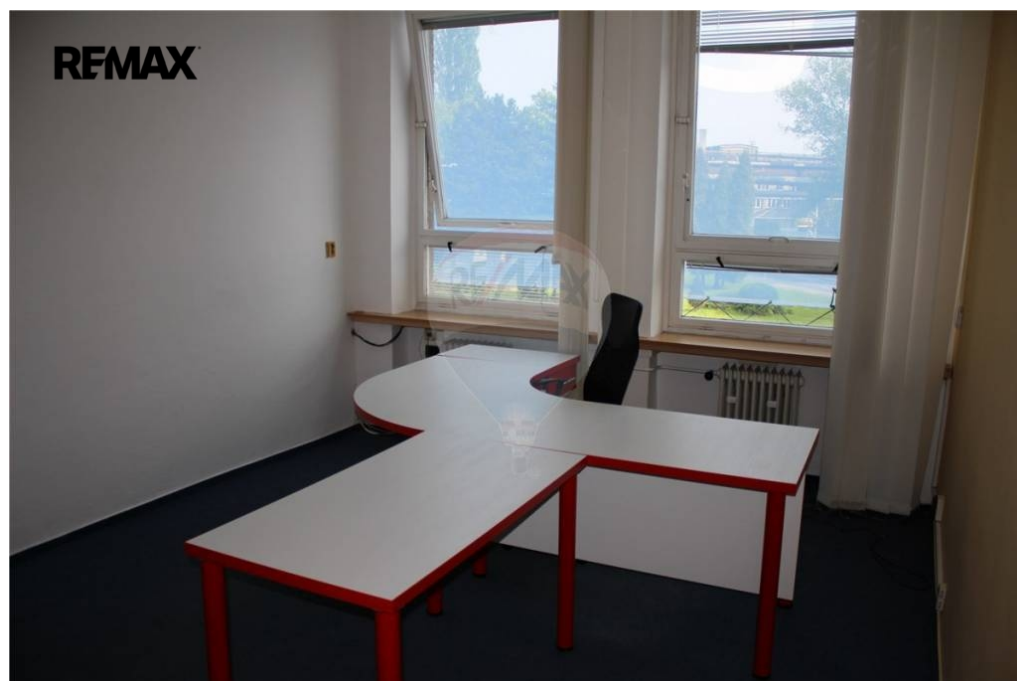

Pronájem kanceláří Ostrava - Štramberská

Štramberská, Vítkovice, Ostrava

2 100 Kč

za měsíc

+ služby 1354 měsíc, +
800,- zál vytápění + DPH

Vyřizuje

Ing. René Kajaba

GSM: +420777114488

E-mail:

rene.kajaba@re-max.cz

Plocha kanceláří:	18 m²	Druh objektu:	skeletová
Stav objektu:	dobrý	Druh prostor:	Kanceláře
Doprava:	silnice; MHD; autobus	Komunikace:	betonová
Elektřina:	Elektro - 400 V	Telekomunikace:	Internet
Odpad:	Kanalizace	Energetická náročnost:	D - Nevyhovující

POPIS NEMOVITOSTI: Nabízíme k pronájmu kanceláře o ploše 18,9 m² v administrativní budově. Kancelář je možné pronajmout nezařízenou i případně zařízenou na přání klientů. Budova má vlastní parkoviště pro více jak 120 automobilů. Služby jsou placeny paušální částkou. V ceně služeb využití parkoviště, vytápění, elektřina společných prostor, vodné - stočné, vysokorychlostní internet po strukturované kabeláži nebo wi-fi, úklid společných prostor, provoz recepce od 8:00 do 18:00, výtahy, běžná údržba. Výborná dostupnost automobilem, přímo před budovou zastávka MHD.

Pronajímající si vyhrazuje právo vybrat nájemce na základě jím zvolených kritérií.