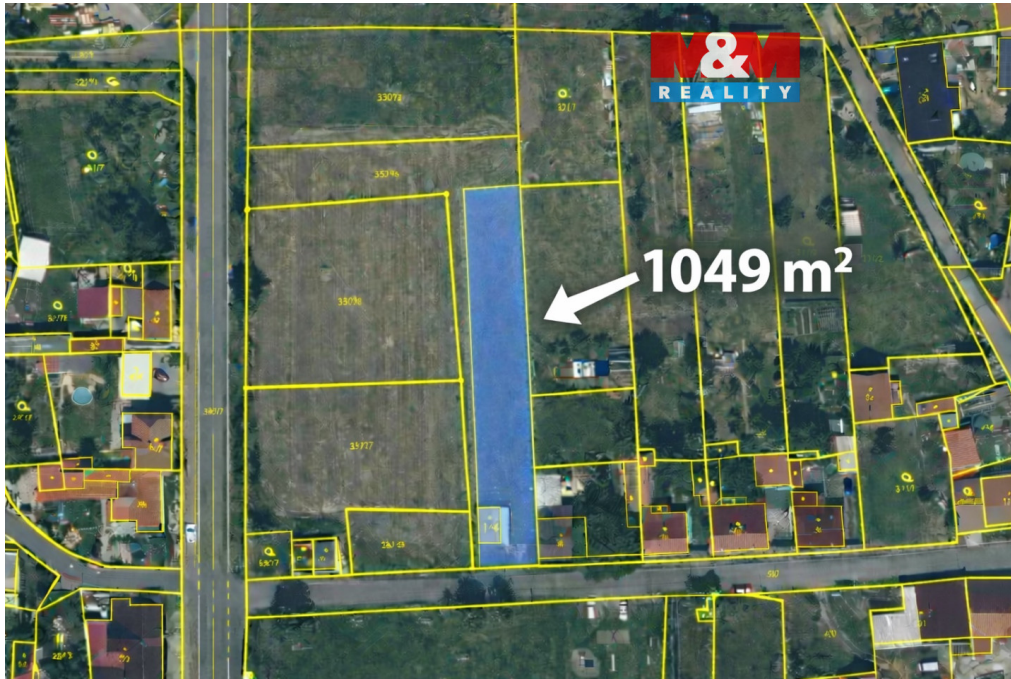

Prodej pozemku k bydlení, 1049 m², Žatec

43801, Žatec

1 890 000 Kč
za nemovitost

Vyřizuje

Tomešová Natálie**Tel.:** 800 100 446**GSM:** 296 399 006**E-mail:** info@mmreality.cz**Celková plocha:** 1 049 m²**Umístění objektu:** okraj obce**Druh pozemku:** pro bydlení**Energetická náročnost:** G - Mimořádně
nehospodárná

POPIS NEMOVITOSTI: Prodej stavebního pozemku 1 049 m² na okraji obce Velichov u Žatce. Na pozemku stojí udržovaný domek 40 m² - vhodný jako dočasné bydlení nebo využití při výstavbě. K dispozici veřejný vodovod a plyn. Pozemek v dobrém stavu, vhodný k výstavbě rodinného domu, snadný přístup a příjemné klidné okolí. Pouhých 5 minut jízdy do Žatce. Pro více informací a prohlídku mě kontaktujte.