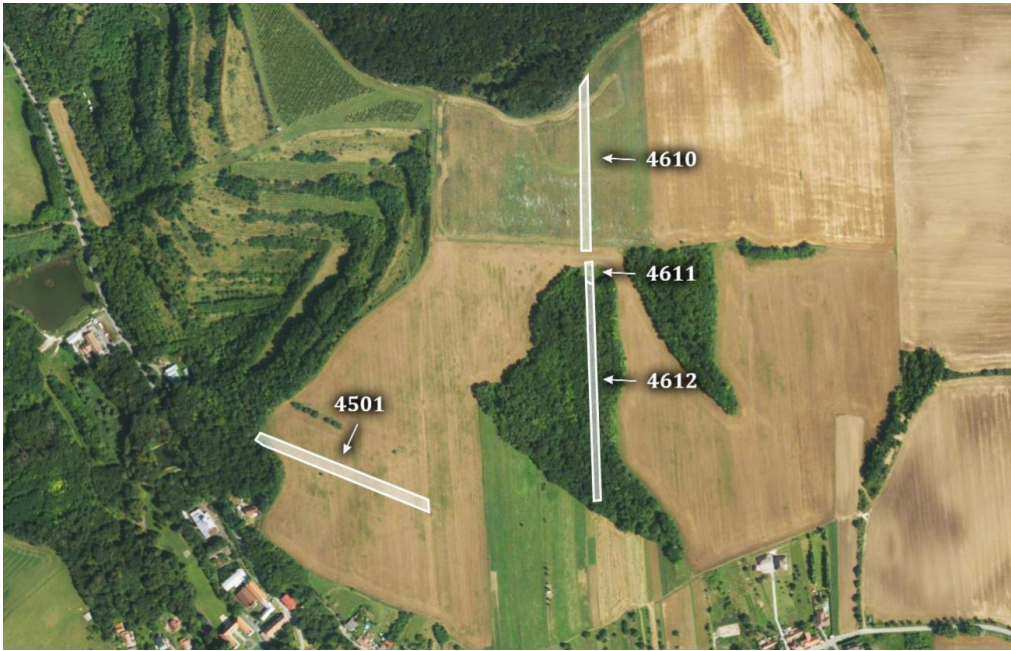

MojePole.cz

Prodej - Pozemky

číslo zakázky: 6146

Louka, prodej, Diváky, Břeclav

69171, Diváky

804 923 Kč
za nemovitost

Vyřizuje

MojePole

Tel.: 730 701 703

GSM: 730 701 703

E-mail: info@mojepole.cz

Celková plocha: 16 427 m²

Druh pozemku: trvalý travní porost

POPIS NEMOVITOSTI: Nabízím k prodeji pozemky v katastrálním území Diváky v okrese Břeclav v Pardubickém kraji.

V tomto katastrálním území je k prodeji 1/2 výměry na pozemku parc. č. 4081, zapsaném na LV 211.

Dále je pak k prodeji 100 % vlastnictví na pozemcích zapsaných na LV 294 - konkrétně 4013, 4331, 4332, 4501, 4610, 4611 a 4612.

Celková nabízená výměra činí 16 427 m². Složení výměry je následující - orná půda s 7 647 m², trvalý travní porost 5 960 m² a lesní pozemky 2 820 m².

Obec Diváky se nachází v ploché Divácké vrchovině, která leží ve střední části Boleradické vrchoviny. Ta je podcelkem Ždánického lesa. Obec je vzdálena cca 7 km severně od Hustopeč a 5 km západně od Klobouk u Brna.

V době ekonomických kolísání nabízí zemědělské pozemky stabilitu, která nepodléhá běžným tržním výkyvům. Investice nyní může znamenat zajištění cenného aktiva, jehož hodnota bude v průběhu času stoupat.

Pro více informací kontaktujte našeho zástupce. Součástí ceny je již provize. Pro naše klienty zajišťujeme také související právní a administrativní služby.