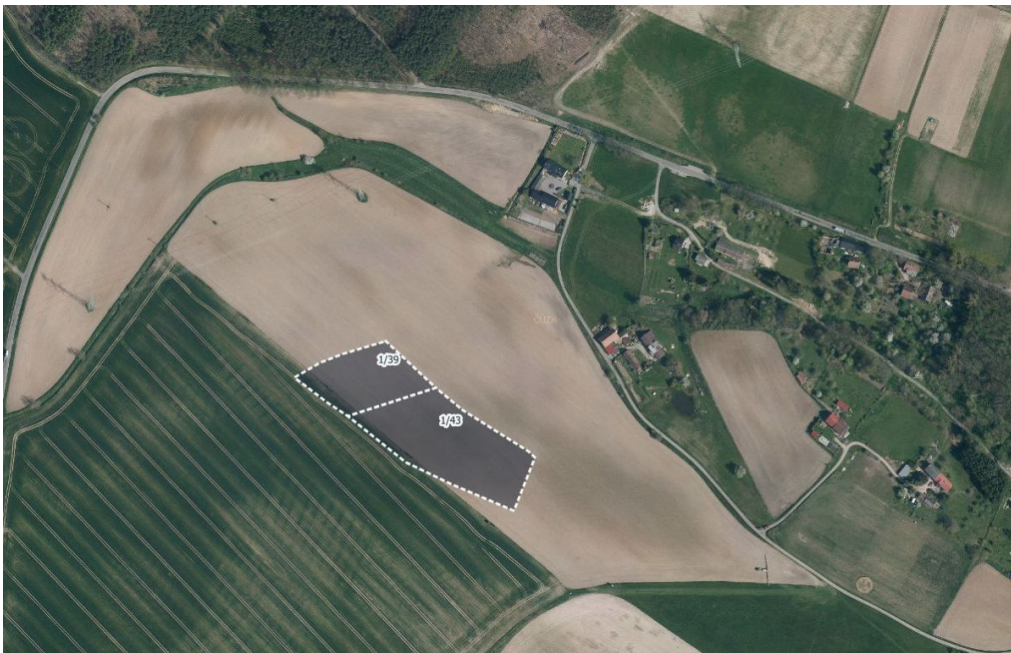

Zemědělská půda, prodej, Bítouchov, Mladá Boleslav

29401, Bítouchov

Rezervace

Vyřizuje

Ondřej Dopirák

Tel.: +420 730779162

GSM: +420 730779162

E-mail:

dopirak@mojepole.cz

Celková plocha: 13 544 m²

Druh pozemku: zemědělská

POPIS NEMOVITOSTI: Nabízím k prodeji ornou půdu v katastrálním území Bítouchov u Mladé Boleslavi vhodné pro přímé hospodaření nebo jako stabilní investici.

K prodeji je pozemek parc. č. 1/43 zapsaný na listu vlastnictví 413. Jedná se o 10 700 m² do výlučného vlastnictví. Dále je k prodeji 1/2 podíl na pozemku parc. č. 1/39 zapsaném na listu vlastnictví 177, to představuje 2 844 m² orné půdy.

Celková výměra činí 16 389 m², z toho k prodeji je 13 544 m². Na obou parcelách se jedná o ornou půdu. Parcely spolu sousedí.

V případě zájmu nebo dotazů mne neváhejte kontaktovat na uvedeném telefonním čísle nebo e-mailu.

Majitel si vyhrazuje právo vybrat kupujícího na základě nabídky.