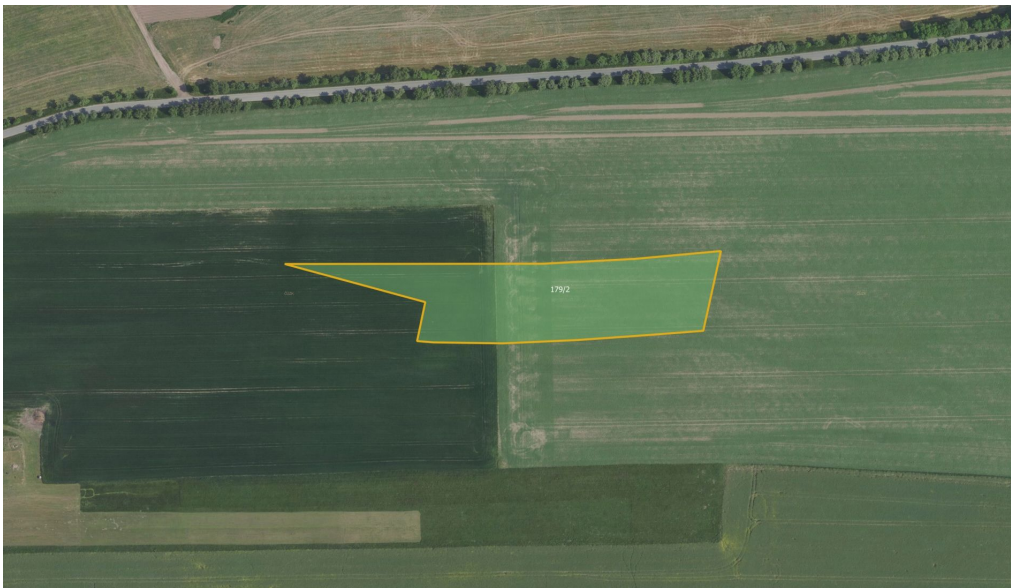

Mojepole^{CZ}

Prodej - Pozemky

číslo zakázky: 8891-1

Zemědělská půda, prodej, Nučice, Praha východ

28163, Nučice

Rezervace

Vyřizuje

Maxim Kačor

Tel.: +420 730779163

GSM: +420 730779163

E-mail:

kacor@mojepole.cz

Celková plocha: 10 286 m²

Druh pozemku: zemědělská

POPIS NEMOVITOSTI: V katastrálním území Nučice, okres Praha-východ, nabízím k prodeji zemědělský pozemek ve výlučném vlastnictví, zapsaný na listu vlastnictví č. 1063.

Jedná se o parcelu č. 179/2 o výměře 10 286 m. Pozemek je veden jako orná půda a celý je předmětem prodeje.

Pokud vás nabídka zaujala, neváhejte mě kontaktovat telefonicky nebo e-mailem. Pozemek nabízím k prodeji v zastoupení vlastníka. Cena je uvedena včetně provize.