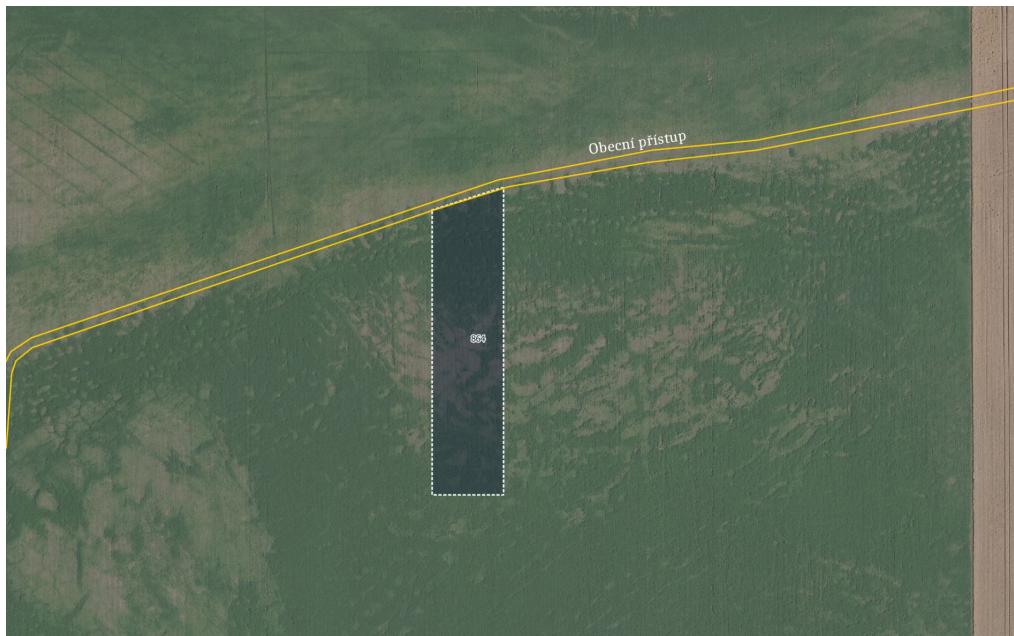

Zemědělská půda, prodej, Rejšice, Smilovice, Mladá Boleslav

29442, Smilovice

178 063 Kč
za nemovitost

Vyřizuje

Lucie Čermáková**Tel.:** +420 730779166**GSM:** +420 730779166**E-mail:**cermakova@mojepole.cz**Celková plocha:** 4 343 m²**Druh pozemku:** zemědělská

POPIS NEMOVITOSTI: Nabízíme k prodeji pozemek vedený jako orná půda v katastrálním území Rejšice, obec Smilovice, okres Mladá Boleslav. Parcela je zapsána na listu vlastnictví č. 315 a nese parcelní číslo 864.

Pozemek má celkovou výměru 4 343 m a je ve výlučném vlastnictví (100 %). Nachází se v rovinném zemědělském bloku, v jehož rámci je nyní užíván. Dle KN je k němu ale zaveden přístup po parcele v obecním vlastnictví. Parcela má vhodný tvar pro hospodaření.