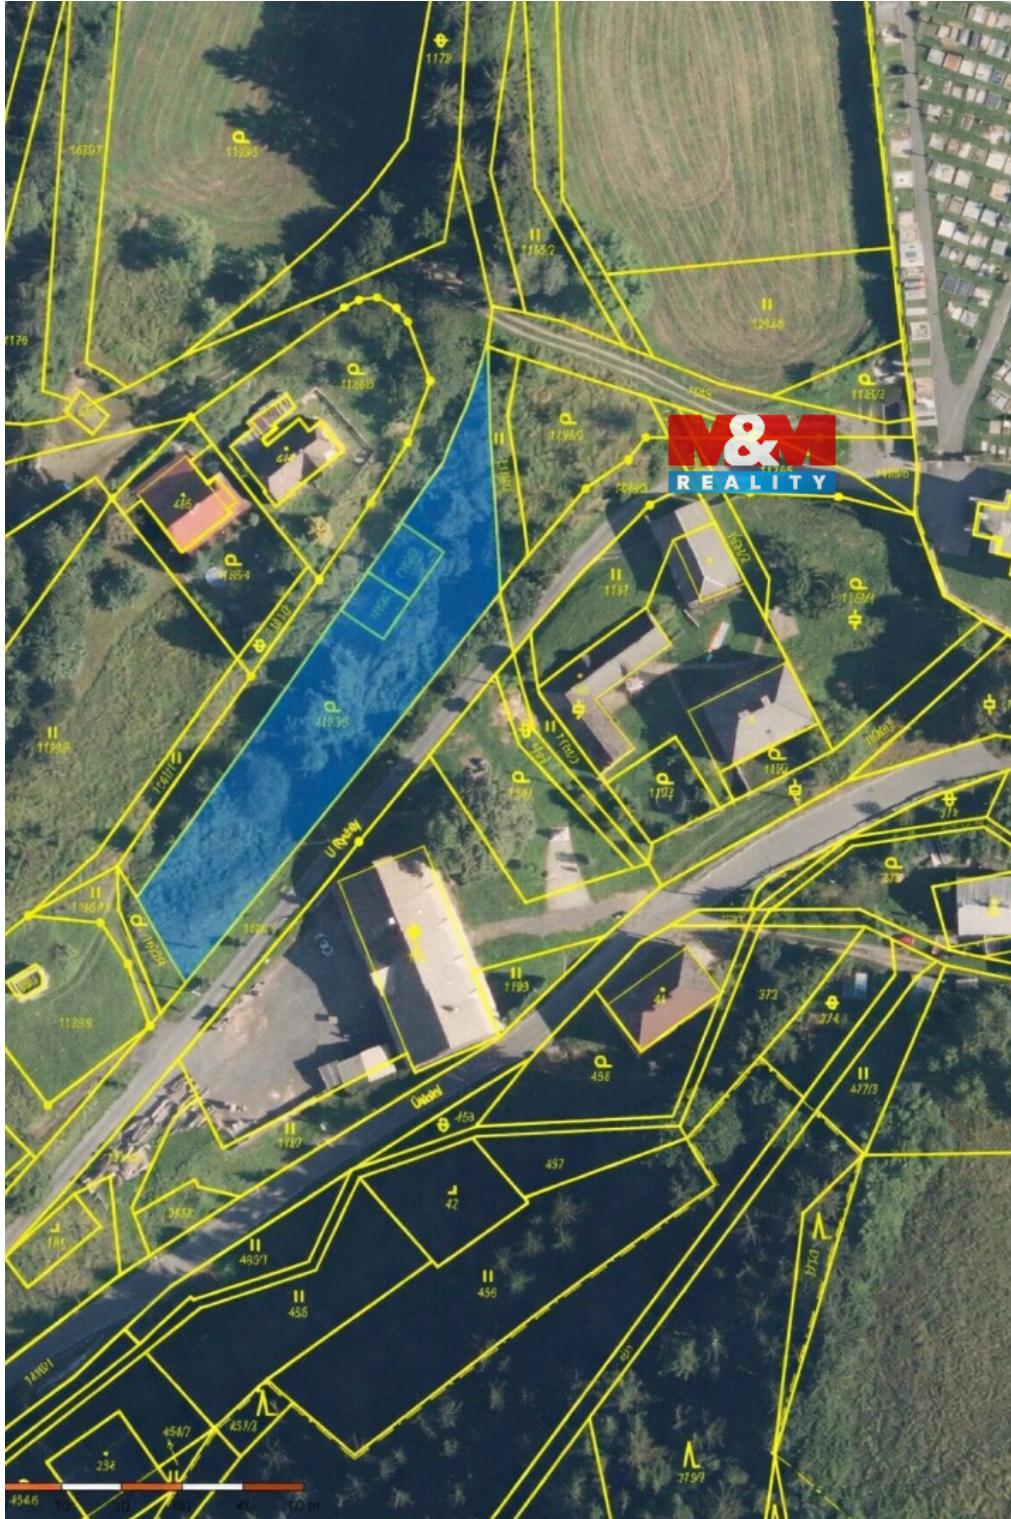

Prodej pozemku k bydlení, 1595 m², Hanušovice

78833, Hanušovice

1 700 000 Kč
za nemovitost

Vyřizuje

Kárský Tomáš

Tel.: 800 100 446

GSM: 296 399 006

E-mail: info@mmreality.cz

Celková plocha:

1 595 m²

Druh pozemku:

pro bydlení