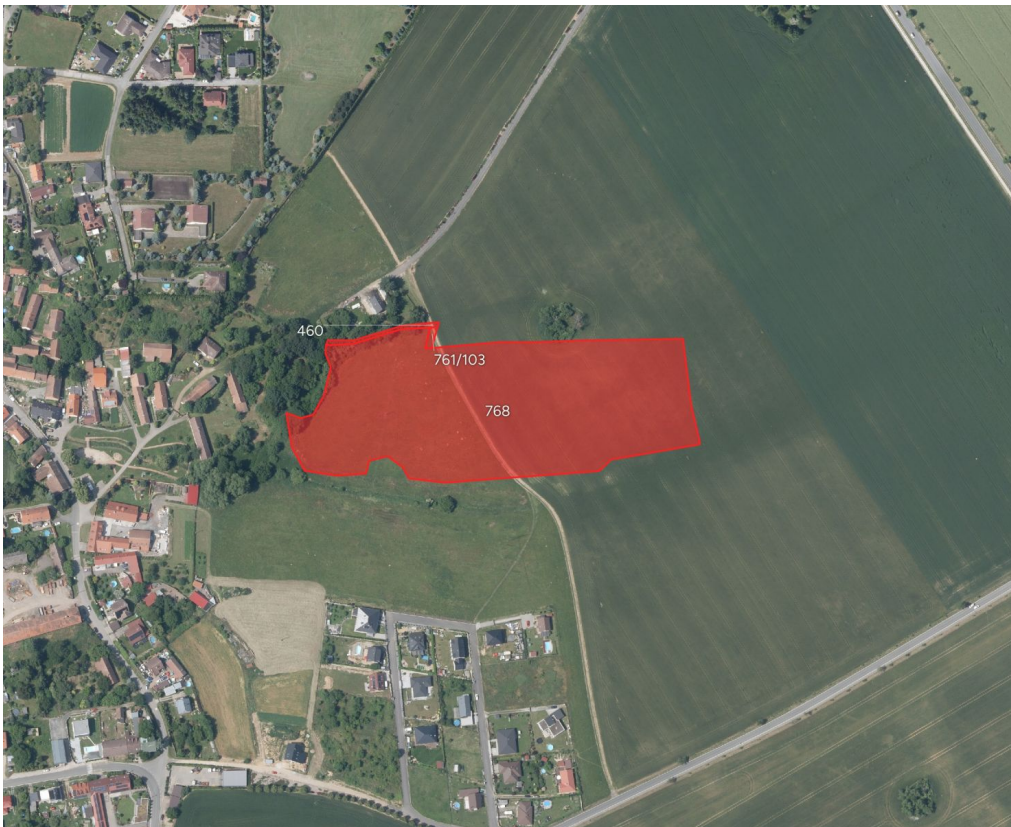

MojePole.cz

Prodej - Pozemky

číslo zakázky: 9305

Zemědělská půda, prodej, Sulice, Praha východ

25168, Sulice

2 567 376 Kč
za nemovitost

Vyřizuje

Veronika Vencová

Tel.: +420 730779920

GSM: +420 730779920

E-mail:

vencova@mojepole.cz

Celková plocha: 30 564 m²

Druh pozemku: zemědělská

POPIS NEMOVITOSTI: V katastrálním území Sulice nabízím k prodeji soubor zemědělských pozemků.

Katastrální území Sulice, celková výměra 30 564 m²

-> parc. č. 460, 761/103, 768 (LV 1323)

Pokud máte zájem o více informací, neváhejte mě kontaktovat na uvedeném telefonním čísle nebo e-mailové adrese. Rád vám poskytnu další podrobnosti k nabízeným pozemkům.