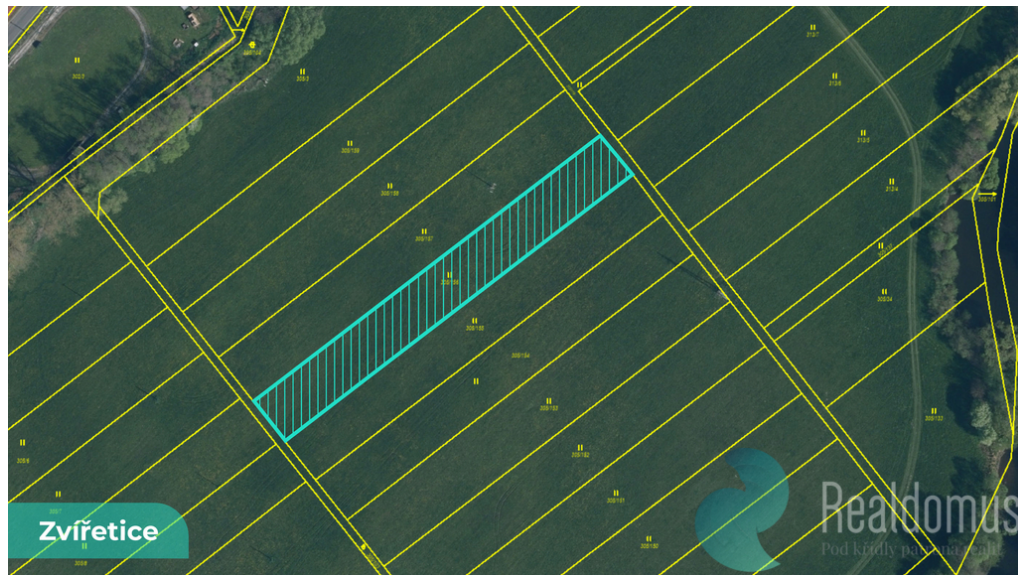

## Louka u řeky Jizery - Zvířetice u Bakova nad Jizerou - 1 908 m<sup>2</sup>

Bakov nad Jizerou

**79 000 Kč**  
za nemovitost

Vyřizuje

**Bc. Jonáš Wöfl, MBA**

**Tel.:** 605 821 851

**GSM:** 731 435 162

**E-mail:**

[jwolfl@realdomus.cz](mailto:jwolfl@realdomus.cz)

**Celková plocha:** 1 908 m<sup>2</sup>

**Druh pozemku:** zemědělská

**POPIS NEMOVITOSTI:** Nabízíme k prodeji spoluvlastnický podíl 3/4 na pozemku o výměře 2 544 m<sup>2</sup> v malebné lokalitě Zvířetice, mezi Bakovem nad Jizerou a Podhradím, v těsné blízkosti řeky Jizery a vyhledávané turistické oblasti se zříceninou hradu Zvířetice.

Pozemek je veden jako trvalý travní porost a nachází se v klidné přírodní části, obklopené zelení a loukami. Disponuje vysokou bonitou půdy, která podtrhuje jeho investiční hodnotu (35600).

Uvedené výměry jsou orientační. V případě více zájemců bude nemovitost prodána nejlepší nabídce a majitel si vyhrazuje právo vybrat kupujícího na základě jim zvolených kritérií. Veškeré zveřejněné údaje v tomto inzerátu mají pouze informativní charakter.