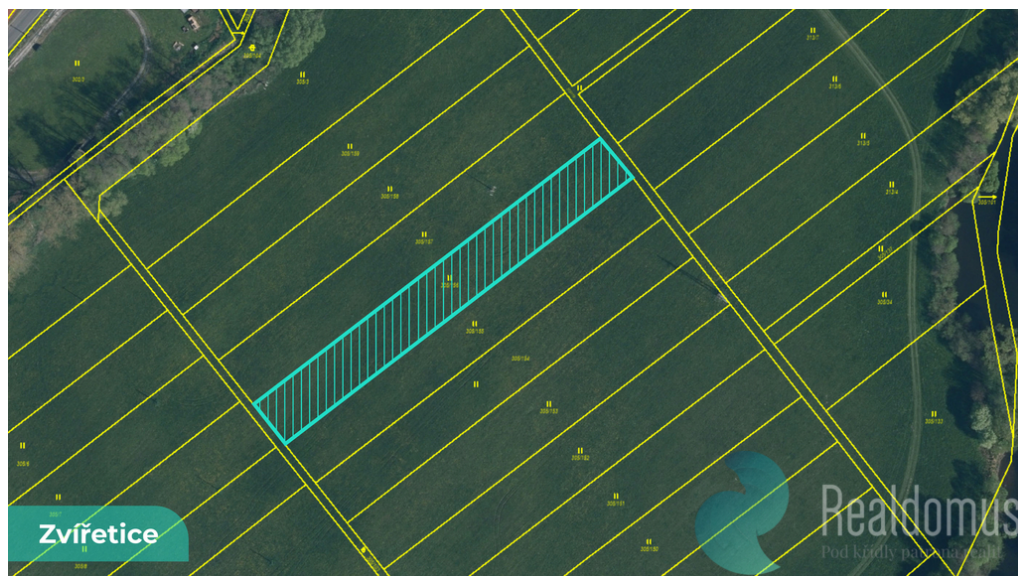

Louka u řeky Jizery - Zvířetice u Bakova nad Jizerou - 1 908 m²

Bakov nad Jizerou

79 000 Kč
za nemovitost

Vyřizuje

Bc. Jonáš Wöfl, MBA

Tel.: 605 821 851

GSM: 731 435 162

E-mail:

jwolfl@realdomus.cz

Celková plocha: 1 908 m²

Druh pozemku: zemědělská

POPIS NEMOVITOSTI: Nabízíme k prodeji spoluvlastnický podíl 3/4 na pozemku o výměře 2 544 m² v malebné lokalitě Zvířetice, mezi Bakovem nad Jizerou a Podhradím, v těsné blízkosti řeky Jizery a vyhledávané turistické oblasti se zříceninou hradu Zvířetice.

Pozemek je veden jako trvalý travní porost a nachází se v klidné přírodní části, obklopené zelení a loukami. Disponuje vysokou bonitou půdy, která podtrhuje jeho investiční hodnotu (35600).

Uvedené výměry jsou orientační. V případě více zájemců bude nemovitost prodána nejlepší nabídce a majitel si vyhrazuje právo vybrat kupujícího na základě jim zvolených kritérií. Veškeré zveřejněné údaje v tomto inzerátu mají pouze informativní charakter.