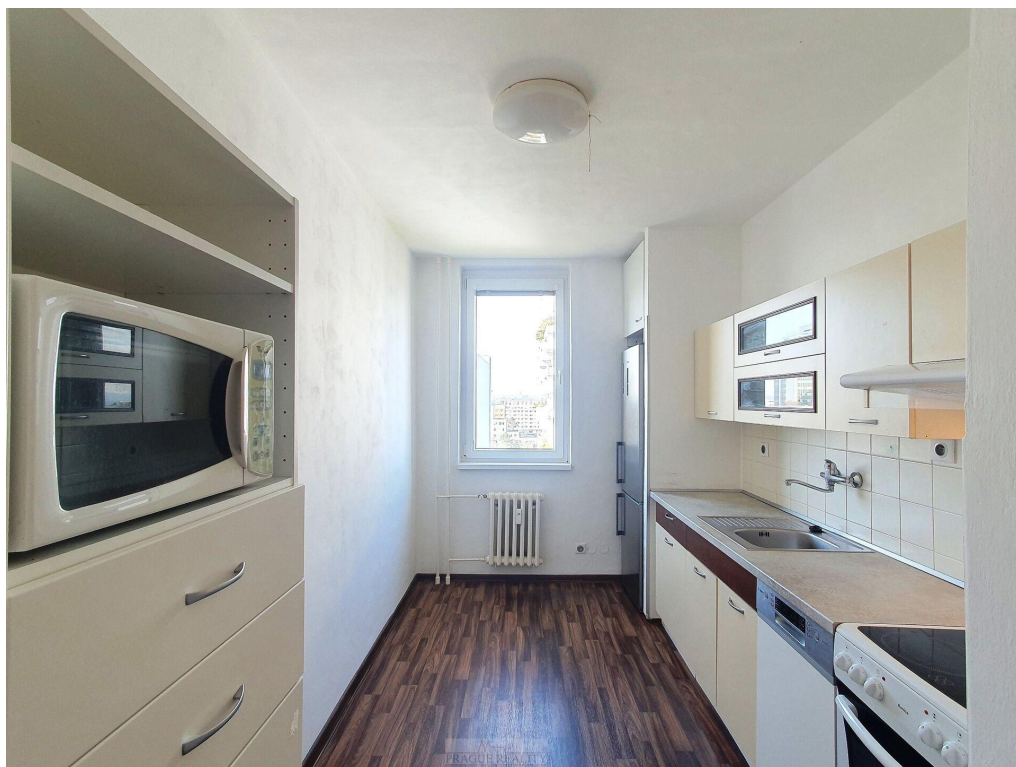

Skvěle řešený byt 2+1 57m² s velkou lodží a krásným výhledem, Praha 4 - Podolí (Zelený pruh)

Kubištova, 14000, Praha 4, Praha

Rezervace

Vyřizuje

Kateřina Zelingrová

Tel.: +420 603 824 224

GSM: 603 824 224

E-mail:

katerina@praguereality.cz

Dispozice bytu:	2+1	Podlaží v domě:	8
Počet podlaží v domě:	11	Celková podlahová plocha:	63 m²
Druh objektu:	cihlová	Stav objektu:	po rekonstrukci
Vlastnictví:	osobní	Lodžie:	6 m²
Energetická náročnost:	G - Mimořádně nevhodná		

POPIS NEMOVITOSTI: K dlouhodobému pronájmu nabízíme úžasně slunný byt 2+1, 57m² s velkou lodží a krásným výhledem, v 7.patře s výtahem 10-ti patrového cihlového domu na Praze 4 Podolí, kousek od metra Budějovická.

Byt je světlý, slunný, s klimatizací. Má předsín, ze které jsou samostatné vstupy do všech místností, obývací pokoj s velkou lodží, kde je umístěno mnoho vyvýšených truhlíků s možností pěstování kytiček, bylinek či i zeleniny, dále ložnici, samostatnou kuchyni, koupelnu s vanou a oddělené WC.

Byt je částečně zařízený. V kuchyni jsou veškeré spotřebiče (lednička, myčka, elektrický sporák s troubou, mikrovlnka), v koupelně je pračka, v předsíni úložná skříň, v ložnici na míru vestavěná šatní skříň s komodou. V ložnici