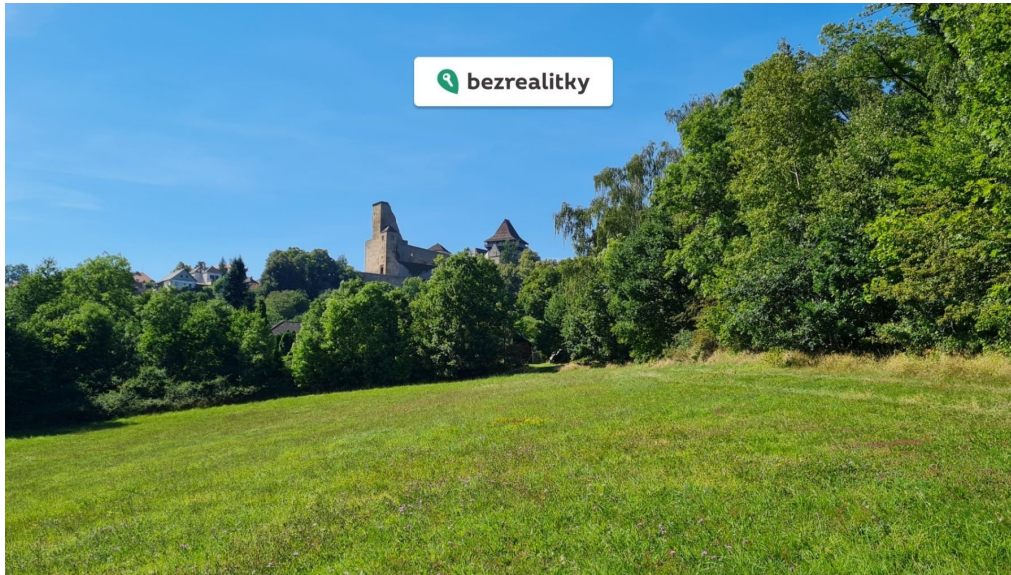

Prodej pozemku 1.200 m²

58232, Lipnice nad Sázavou

2 760 000 Kč
za nemovitost

Vyřizuje

Bezrealitky s.r.o

GSM: +420 226 254 111

E-mail:

inzerce@bezrealitky.cz

Celková plocha: 1 200 m²

Druh pozemku: pro bydlení

POPIS NEMOVITOSTI: Nabízím k prodeji stavební pozemek o rozloze 1200 m² pro výstavbu rodinného domu. Pozemek je na okraji Lipnice nad Sázavou s výhledem na hrad, situovaný na jižní stranu. Na okraj pozemku bude letos přivedeny přípojky na elektřinu a vodu. Kanalizace je v plánu města. Tato nemovitost je určena výhradně přímým zájemcům o koupi. Na inzerát můžete také reagovat přímo na webu Bezrealitky.