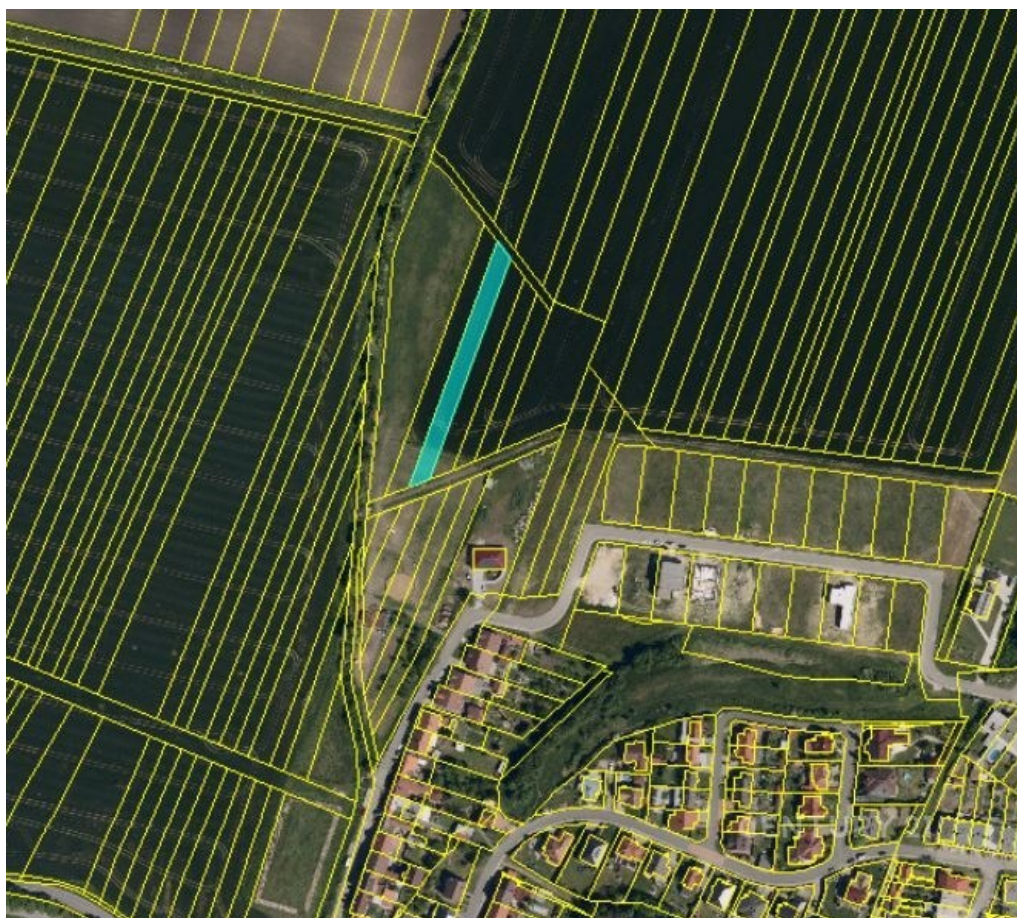

Prodej pozemků, k.ú. Dolní Němčí, 14 634 m²

Dolní Němčí

730 000 Kč

za nemovitost

včetně provize RK

Vyřizuje

Elena Bran

Tel.: 538 728 645

GSM: +420 538 728 645

E-mail:

bonusbrno@century21.cz

Celková plocha: 14 634 m²

Druh pozemku: zemědělská

POPIS NEMOVITOSTI: Nabízíme k prodeji zemědělské pozemky v katastrálním území Dolní Němčí. Předmětem prodeje jsou dvě parcely orné půdy o celkové výměře 14.634 m² (jednotlivé výměry 13.107 m², 1.527 m²), parcely jsou nabízené jako celek a jsou v blízkosti obce. Pozemky jsou v současné době obhospodařovány a přihlášeny v LPIS, nájemní smlouva je ve výpovědi. V případě zájmu nás kontaktujte, na vyžádání zašleme LV a čísla parcel.