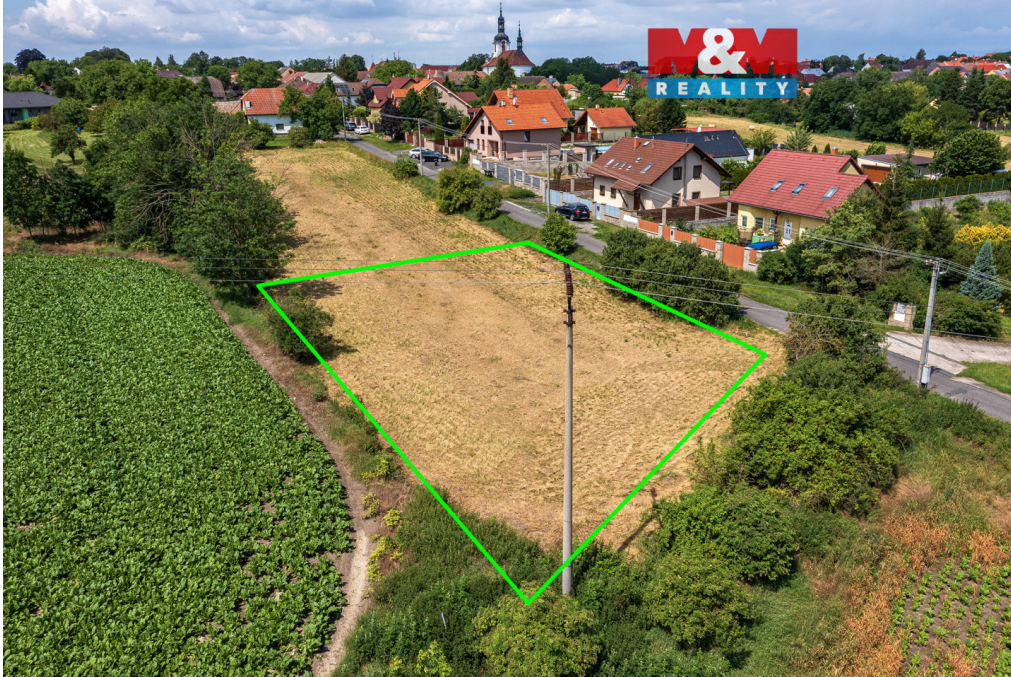

Prodej pozemku k bydlení, 1008 m², Cítoliby, ul. Na Aleji

Na Aleji, 43902, Cítoliby

Neuvedeno za nemovitost

Cena včetně právního servisu a provize RK. V případě více zájemců může RK využít pro výběr kupujícího formu aukce.

Vyřizuje

Lednová Iveta

Tel.: 800 100 446

GSM: 296 399 006

E-mail: info@mmreality.cz

Celková plocha: 1 008 m²

Druh pozemku: pro bydlení

Umístění objektu: okraj obce

POPIS NEMOVITOSTI: Nabízíme k prodeji rohový stavební pozemek v obci Cítoliby, okres Louny. Inženýrské sítě - elektrina, voda a kanalizace jsou na hranici pozemku, což výrazně usnadňuje budoucí výstavbu. Lokalita má zároveň potenciál dalšího zhodnocení díky dobré dostupnosti do Prahy. Pozemek se nachází v klidné části obce s dobrou dostupností do města Louny. Velkou výhodou je také rychlé napojení na dálnici D7 (cca 2 km) a dobrá dostupnost do Prahy (přibližně 1 hodina). Dle územního plánu je pozemek určen k výstavbě rodinných domů. Přístup je zajištěn z obecní komunikace. Pro více informací nebo domluvení prohlídky nás neváhejte kontaktovat. Financování Vám rádi zajistíme vlastním hypocentrem.