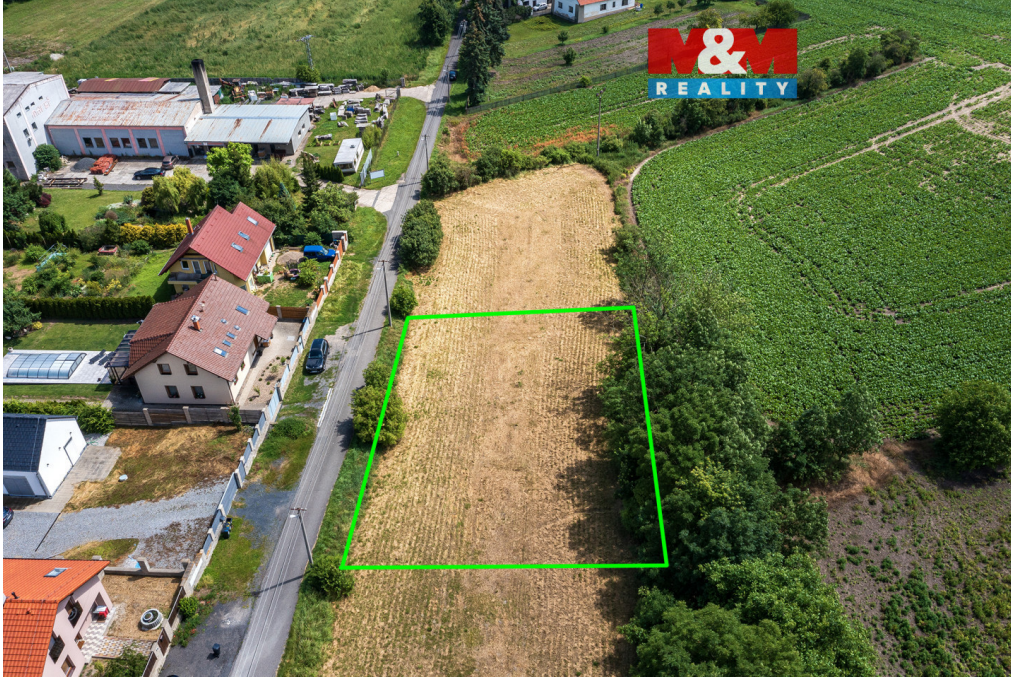

Prodej pozemku k bydlení, 1007 m², Cítoliby, ul. Na Alejí

43902, Cítoliby

Neuvedeno za nemovitost

Cena včetně právního servisu a provize RK. V případě více zájemců může RK využít pro výběr kupujícího formu aukce.

Vyřizuje

Lednová Iveta**Tel.:** 800 100 446**GSM:** 296 399 006**E-mail:** info@mmreality.cz

Celková plocha: 1 007 m²
Umístění objektu: okraj obce

Druh pozemku: pro bydlení

POPIS NEMOVITOSTI: Nabízíme k prodeji stavební pozemek v obci Cítoliby, okres Louny. Inženýrské sítě - elektrina, voda a kanalizace jsou na hranici pozemku, což výrazně usnadňuje budoucí výstavbu. Lokalita má zároveň potenciál dalšího zhodnocení díky dobré dostupnosti do Prahy. Pozemek se nachází v klidné části obce s dobrou dostupností do města Louny. Velkou výhodou je také rychlé napojení na dálnici D7 (cca 2 km) a dobrá dostupnost do Prahy (přibližně 1 hodina). Dle územního plánu je pozemek určen k výstavbě rodinných domů. Přístup je zajištěn z obecní komunikace. Pro více informací nebo domluvení prohlídky nás neváhejte kontaktovat. Financování Vám rádi zajistíme vlastním hypocentrem.