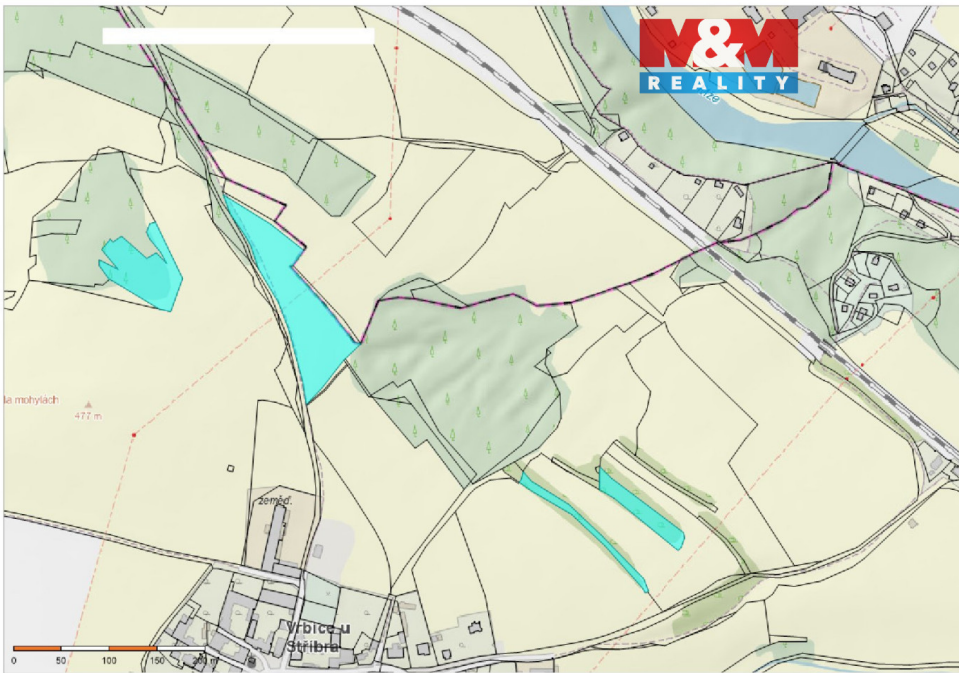

Prodej pole, 15633 m², Vrbice u Stříbra

34901, Kladruby

718 102 Kč
za nemovitost

Vyřizuje

Kandel Rostislav**Tel.:** 800 100 446**GSM:** 296 399 006**E-mail:** info@mmreality.cz**Celková plocha:** 15 633 m²**Druh pozemku:** zemědělská**Umístění objektu:** klidná část obce

POPIS NEMOVITOSTI: Nabízíme k prodeji soubor zemědělských pozemků nacházejících se v katastrálním území Vrbice u Stříbra. Celková výměra činí 15 633 m². Pozemky jsou vhodné pro zemědělské využití či jako dlouhodobá investice. Přístup na pozemek 335/1 z obecní cesty, lokalita nabízí klidné prostředí a dobrou dostupnost do okolních obcí. Na pozemku 301/4 lze umístit mobilheim/ glamping. Pro více informací kontaktujte makléře.