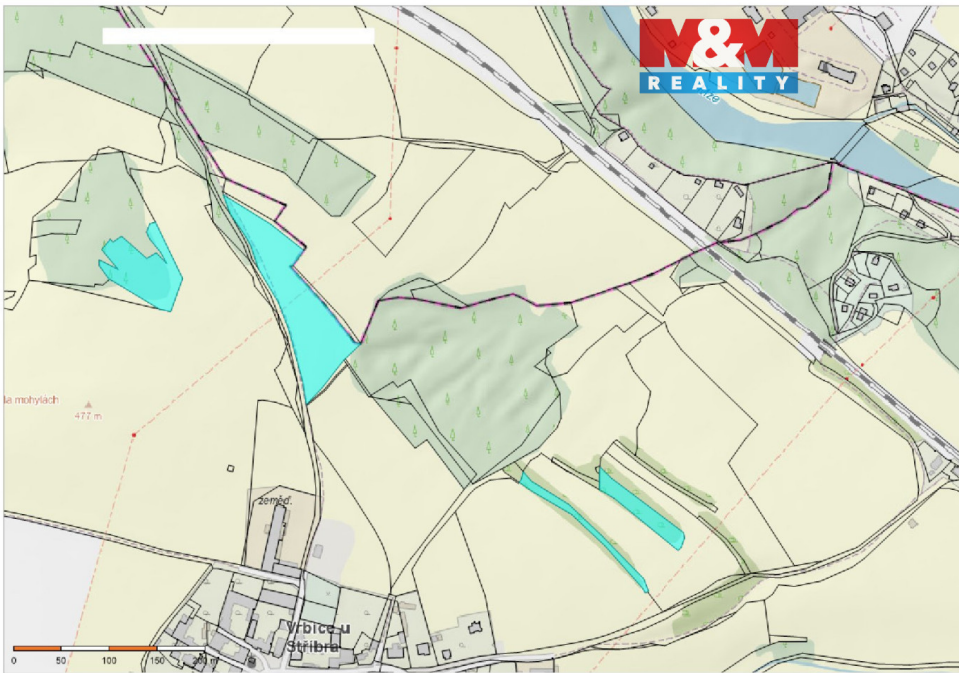

Prodej pole, 15633 m², Vrbice u Stříbra

34901, Kladruby

**968 230 Kč**

za nemovitost

Vyřizuje

Kandel Rostislav**Tel.:** 800 100 446**GSM:** 296 399 006**E-mail:** info@mmreality.cz**Celková plocha:** 15 633 m²**Druh pozemku:** zemědělská**Umístění objektu:** klidná část obce

POPIS NEMOVITOSTI: Nabízíme k prodeji soubor zemědělských pozemků nacházejících se v katastrálním území Vrbice u Stříbra. Celková výměra činí 15 633 m². Pozemky jsou vhodné pro zemědělské využití či jako dlouhodobá investice. Přístup na pozemek 335/1 z obecní cesty, lokalita nabízí klidné prostředí a dobrou dostupnost do okolních obcí. Na pozemku 301/4 lze umístit mobilheim/ glamping. Pro více informací kontaktujte makléře.