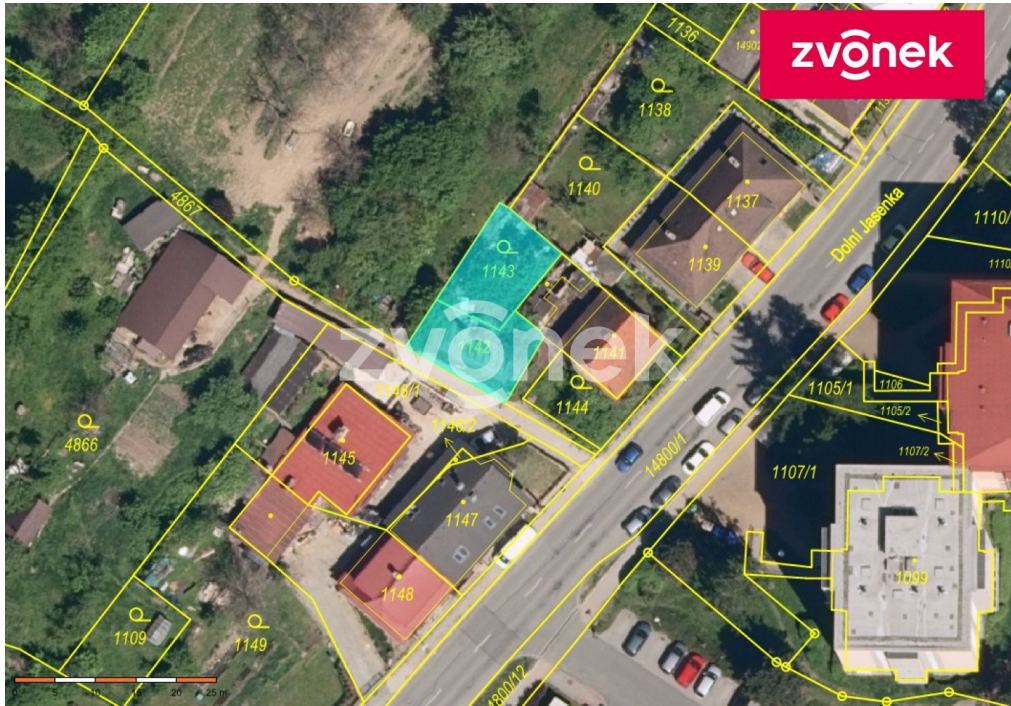

Prodej stavebního pozemku 238 m², Vsetín

75501, Vsetín

550 000 Kč
za nemovitost

Vyřizuje

Libuše Martinková

Tel.: +420 577 200 100

GSM: +420 603 246 680

E-mail:

agentura@zvonek.cz

Celková plocha: 238 m²

Druh pozemku: pro bydlení

POPIS NEMOVITOSTI: Pozemek, na kterém dříve stával domek (vloni proběhla demolice), je vhodný k umístění mobilheimu, maringotky či koupit jako výhodnou investici pro přístup k navazujícím pozemkům. Přístup z obecní komunikace, přípojky inženýrských sítí dostupné.