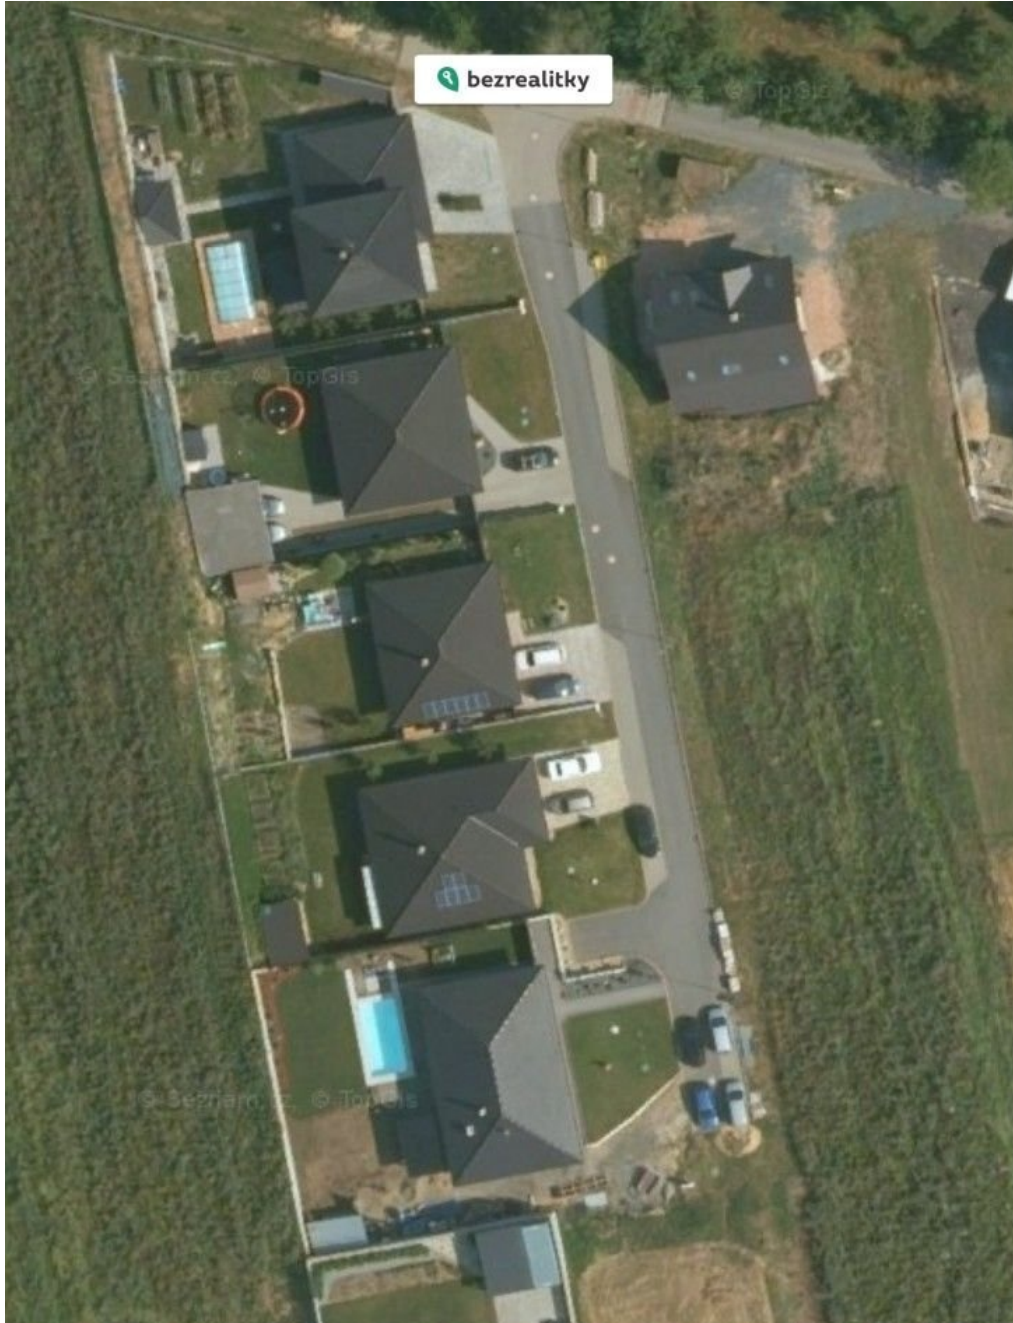

Prodej pozemku 600 m²

68401, Hodějice

Rezervace

Vyřizuje

Bezrealitky s.r.o**GSM:** +420 226 254 111**E-mail:**inzerce@bezrealitky.cz**Celková plocha:**600 m²**Druh pozemku:**

pro bydlení

POPIS NEMOVITOSTI: K prodeji stavební pozemek - 600m2, nová zástavba v obce Hodějice, v okrese Vyškov.

Parcela má téměř čtvercový tvar, umožňující ideální umístění rodinného domu i zahrady. Pozemek se nachází v nově vznikající ulici, kde již stojí nebo se dokončují rodinné domy. Jedná se o poslední volné místo. Dobrá dojezdová vzdálenost a dostupnost do okolních obcí a měst, do Brna 25 km. Nejbližší města jsou Slavkov u Brna a Bučovice.

IS: elektřina na hranici pozemku, optický kabel, voda a kanalizace na hranici pozemku. Usnadnění budoucí výstavby

rodinného domu, bez dalších nákladů.

Mírný svah pozemku umožňuje zajímavé architektonické řešení domu a dobré odvodnění. Přístup je zajištěn po obecní asfaltové komunikaci.

Nový dům poskytne budoucím majitelům bydlení v menší obci s venkovským charakterem a dobrou vybaveností. S obchodem, zmodernizovaným koupalištěm i restaurací, školou, školkou, několika sportovními hřišti pro všechny věkové kategorie. Na své si přijdou i cyklisti. Doprava možná autobusem, vlakové nádraží je v nedaleké obci vzdálené 1km. Bohatě podporovanou a oblíbenou akcí, zejména mladou generací, bývají každoročně tradiční hody.