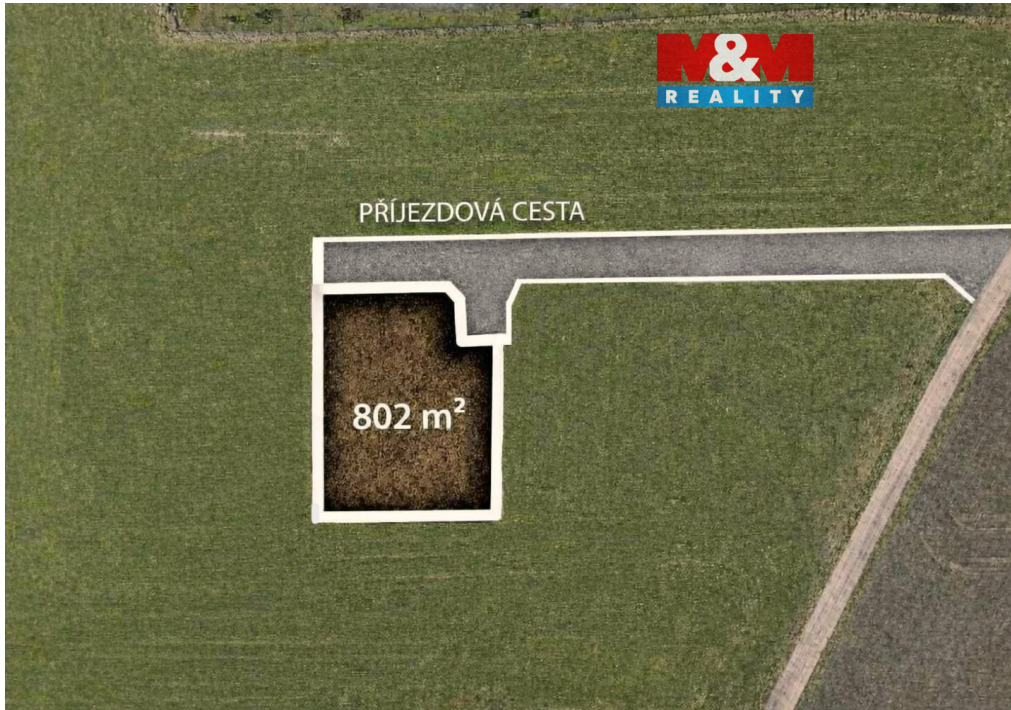

Prodej pozemku k bydlení v Přelovicích

53341, Přelovice

1 975 500 Kč
za nemovitost

Vyřizuje

Dušek Romana

Tel.: 800 100 446

GSM: 296 399 006

E-mail: info@mmreality.cz

Celková plocha: 802 m²

Druh pozemku: pro bydlení

Umístění objektu: klidná část obce

POPIS NEMOVITOSTI: Prodej pozemku k bydlení v obci Přelovice. Nabízíme stavební parcelu o výměře 802 m² v klidné části obce, s výbornou dostupností do Přelouče i do Lázní Bohdaneč.

Veškeré sítě, elektřina, plyn i voda jsou vzdálené cca 50m od pozemku,

Součástí prodeje je i podíl na příjezdové cestě. Pro více informací a domluvení prohlídky kontaktujte makléře.