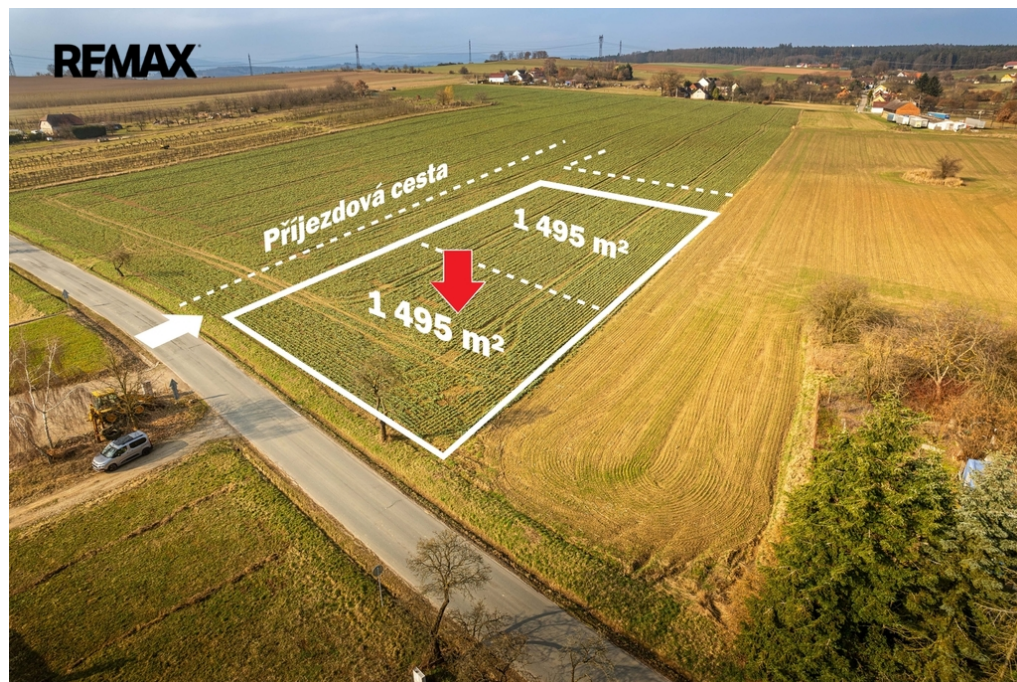

Prodej stavební pozemek 1495 m², k. ú. Malovice u Netolic.

Malovice

2 400 000 Kč
za nemovitost

vč. kompletního realitního
a právního servisu

Vyřizuje

Jan Stárek, MBA

Tel.: 721 837 670

GSM: +420721837670

E-mail:

jan.starek@re-max.cz

Celková plocha: 1 495 m²
Inženýrské sítě: vodovod; elektřina

Druh pozemku: pro bydlení
Umístění objektu: okraj obce

POPIS NEMOVITOSTI: Ve výhradním zastoupení majitele nabízíme k prodeji stavební pozemek 2 km od Netolic, směr Malovice.

Pozemek je dle ÚP Malovice určen k výstavbě rodinného domu. Pozemek je rovinatý, slunný a dobře situovaný. Ideální pozemek pro výstavbu rodinného domu. V těsné blízkosti příroda, dostupnost do města s částečnou vybaveností.

Velkorysá výměra 1.495 m² nabízí dostatek místa pro realizaci rodinného domu, zahrady, bazénu a dalšího zázemí dle vašich představ. Součástí prodeje je podíl na příjezdové cestě k pozemku.

Do konce roku 2026 bude k pozemku zhotovena účelová cesta, dále elektro kaplička a přípojka vody.

V případě zájmu kontaktujte makléře nabídky. Prodávající si vyhrazuje právo vybrat kupujícího na základě jím zvolených kritérií.