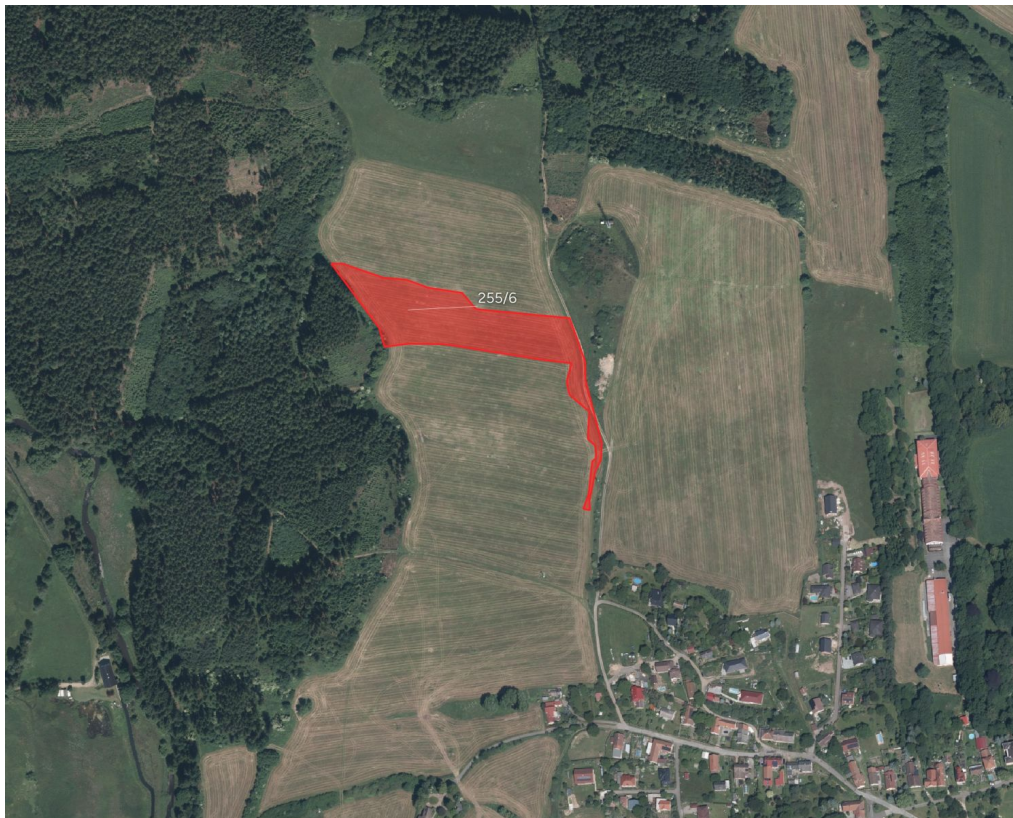

Mojepole^{CZ}

Prodej - Pozemky

číslo zakázky: 9391

Zemědělská půda, prodej, Hluboš, Příbram

26222, Hluboš

748 710 Kč
za nemovitost

Vyřizuje

Štěpán Rothanzl

Tel.: +420 730779108

GSM: +420 730779108

E-mail:

rothanzl@mojepole.cz

Celková plocha: 13 865 m²

Druh pozemku: zemědělská

POPIS NEMOVITOSTI: V katastrálním území Hluboš nabízím k prodeji zemědělský pozemek ve výlučném vlastnictví.

Katastrální území Hluboš, celková výměra 13 865 m²
-> parc. č. 255/6 (LV 377)

Pozemek je veden jako orná půda.

Pro více informací mě kontaktujte telefonicky nebo e-mailem. Rád s vámi nabídku projdu a zodpovím veškeré dotazy. Majitel si vyhrazuje právo vybrat kupujícího na základě nabídky.