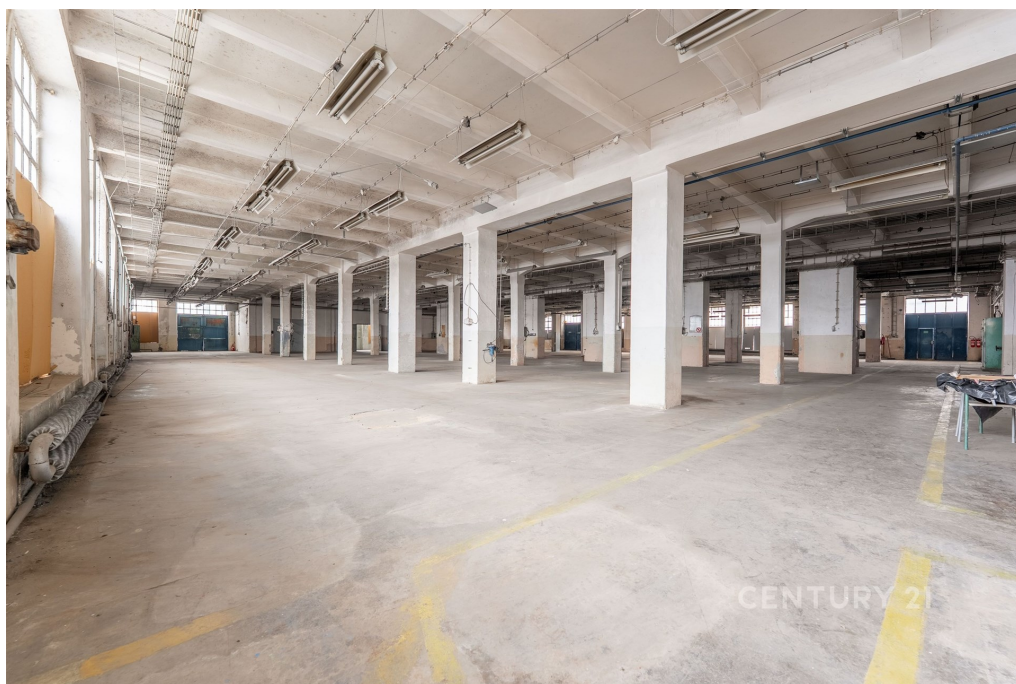

skladová hala i menší sklady u Mladé Boleslavi

Tovární, Dolní Bousov

Neuvedeno

za m²/měsíc

Info v RK

Vyřizuje

Tomáš Zamrzla

Tel.: 602 255 514

GSM: +420 604 864 934

E-mail:

tomas.zamrzla@century21.cz

CZ

Plocha kanceláří: 1800 m²

Stav objektu: velmi dobrý

Ostatní: Výtah

Voda: Místní zdroj vody;
Vodovod

Druh objektu: smíšená

Druh prostor: Skladovací

Elektrina: Elektro - 230 V

Energetická náročnost: G - Mimořádně
nehospodárná

POPIS NEMOVITOSTI: Hledáte prostor, který se přizpůsobí Vašemu podnikání, a ne naopak?

Potřebujete uskladnit palety, rozjet distribuční centrum nebo hledáte bezpečné místo pro svůj eshop? Nabízíme Vám variabilní skladovací a halové prostory v strategické lokalitě u Mladé Boleslavi, v těsné blízkosti dálnice.

Proč si vybrat právě tyto prostory? Nabízíme maximální flexibilitu a zázemí, které v této lokalitě jen tak nenajdete. Je jedno, jestli potřebujete malou kóji nebo celou halu - u nás najdete řešení na míru.

□ Lokalita: Špičková dostupnost u dálnice (směr Praha/Liberec/Polsko) - ideální pro logistiku. □ Haly pro každého:

Hlavní hala v přízemí 1 800 m² (možnost dělení od 300 m²), sklad se samostatným vstupem 180 m² nebo suterénní prostory 700 m² s nákladním výtahem z rampy. □ Menší sklady: Máme i prostory od 50 m² pro menší projekty. □

Bezpečnost: Celý areál je oplocený, pod kamerovým systémem a elektrická brána se otevírá na dálku telefonem, což zajišťuje kontrolovaný přístup a klid pro Vaše podnikání. □ Logistické zázemí: Možnost vykládky z kamionů, nákladní výtahy, rampy a velké parkovací plochy.

Cenové podmínky dohodou.