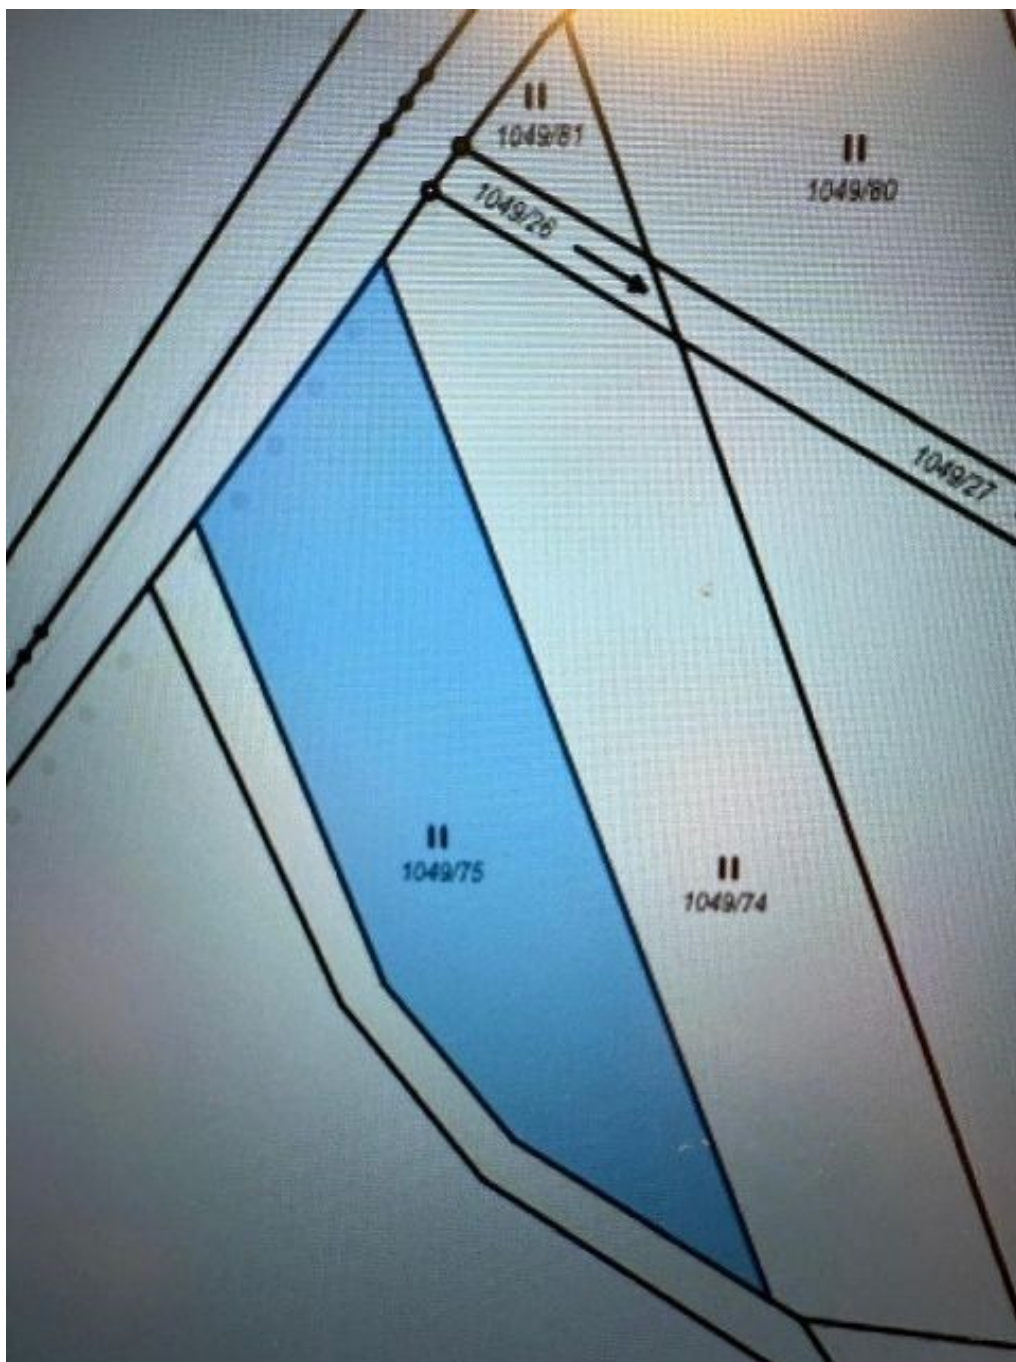

Prodej podílu na pozemku parc.č. 1049/75 o výměře 116 m², obec Sulice, okres Praha východ

Sulice

29 000 Kč

za nemovitost

cena za podíl na pozemku parc.č. 1049/75 o výměře 1397 m² o velikosti 1/12 o výměře 116 m²

Vyřizuje

Reality 10

Tel.: 222 523 692

GSM: 420603508221

E-mail:

reality10@reality10.cz

Celková plocha:

116 m²

Druh pozemku:

trvalý travní porost

POPIS NEMOVITOSTI: Zajímavá investiční nabídka prodeje podílu na pozemku v atraktivní části Prahy východ, obci a části obce Sulice.

Jedná se o podíl na pozemku parc.č. 1049/75 o výměře 1397 m²,
o velikosti 1/12 o výměře 116 m².

Jedná se o pozemek trvalý travní porost, obhospodařován k zemědělským účelům.