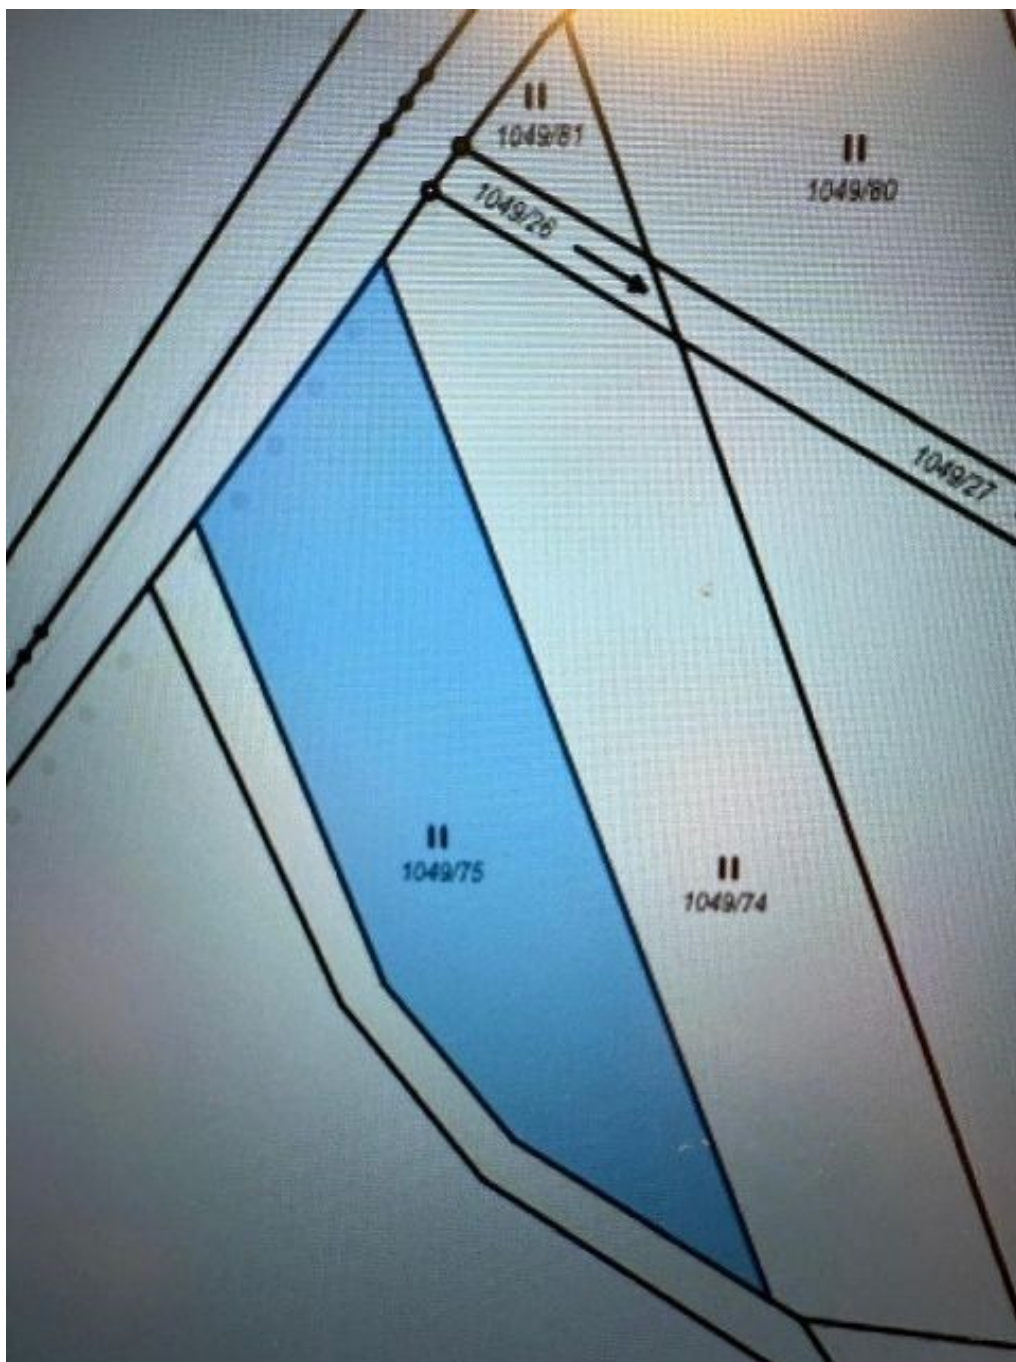

## Prodej podílu na pozemku parc.č. 1049/75 o výměře 116 m<sup>2</sup>, obec Sulice, okres Praha východ

Sulice

### 29 000 Kč

za nemovitost

cena za podíl na pozemku parc.č. 1049/75 o výměře 1397 m<sup>2</sup> o velikosti 1/12 o výměře 116 m<sup>2</sup>

Vyřizuje

**Reality 10**

**Tel.:** 222 523 692

**GSM:** 420603508221

**E-mail:**

[reality10@reality10.cz](mailto:reality10@reality10.cz)

**Celková plocha:**

116 m<sup>2</sup>

**Druh pozemku:**

trvalý travní porost

**POPIS NEMOVITOSTI:** Zajímavá investiční nabídka prodeje podílu na pozemku v atraktivní části Prahy východ, obci a části obce Sulice.

Jedná se o podíl na pozemku parc.č. 1049/75 o výměře 1397 m<sup>2</sup>,  
o velikosti 1/12 o výměře 116 m<sup>2</sup>.

Jedná se o pozemek trvalý travní porost, obhospodařován k zemědělským účelům.